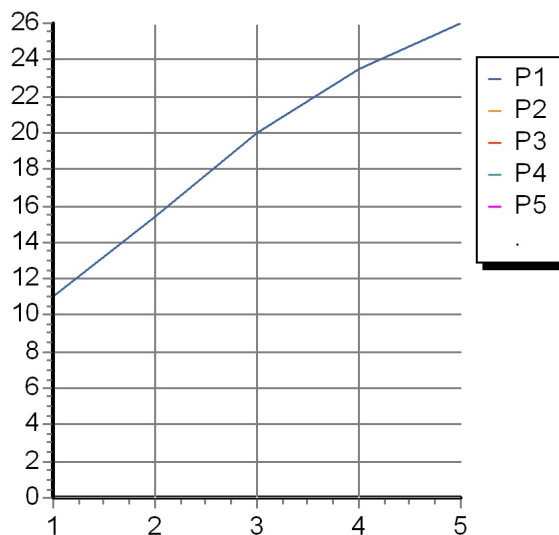

ISY

ZP1090

Esplosi / Exploded

ISY

ZP1090 Portate / Flowrates (lt/min)

PRESSIONE PRESSURE	1 BAR	2 BAR	3 BAR	4 BAR	5 BAR
DEVIATORE DIVERTER	11	15,4	20	23,5	26
P1					
P2					
P3					
P4					
P5					

ISY

ZP1090 Pesì e Misure / Weights and Sizes

Peso (Kg) Weight (lb)	3 (Kg)	6,6138 (lb)
Volume (dc3) - (in3)	7,5 (dc3)	0,000458 (in3)
h (mm) - (in)	90 (mm)	3,543309 (in)
L1 (mm) - (in)	250 (mm)	9,842525 (in)
L2 (mm) - (in)	333 (mm)	13,1102433 (in)