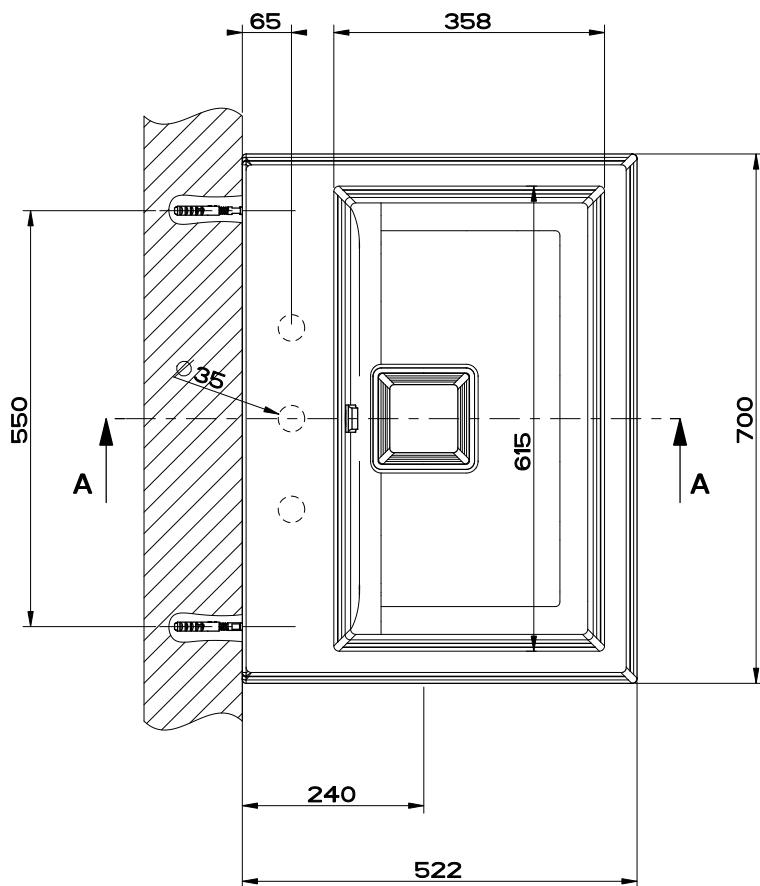

GESSI

Gessi Sp.A. Parco Gessi, 13037 Serravalle Sesia (Vercelli) Italy
Tel.0039 0163 454111 Fax.0039 0163 453150
www.gessi.com e-mail: gessi@gessi.it aprile 2014 copyright © GESSI S.p.A.

ELEGANZA 46812

LAVABO 700X550X150 - VERNICIATO

formato / size

A4

Rev.

0 0

codice cliente / client code

G000