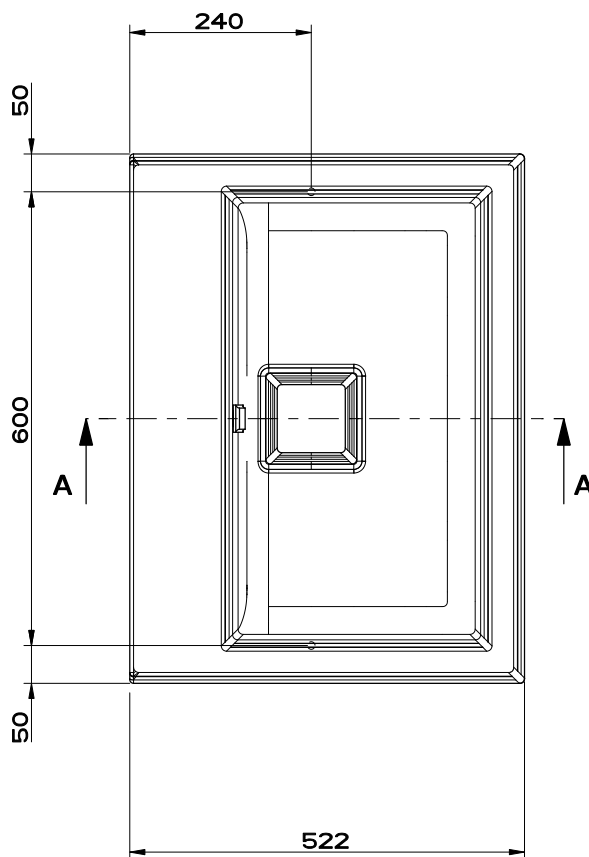

GESSI

Gessi Sp.A. Parco Gessi, 13037 Serravalle Sesia (Vercelli) Italy
Tel.0039 0163 454111 Fax.0039 0163 453150
www.gessi.com e-mail: gessi@gessi.it aprile 2014 copyright © GESSI S.p.A.

ELEGANZA 46812

LAVABO 700X550X150 - VERNICIATO

formato / size

A4

Rev.

0 0

codice cliente / client code

G000