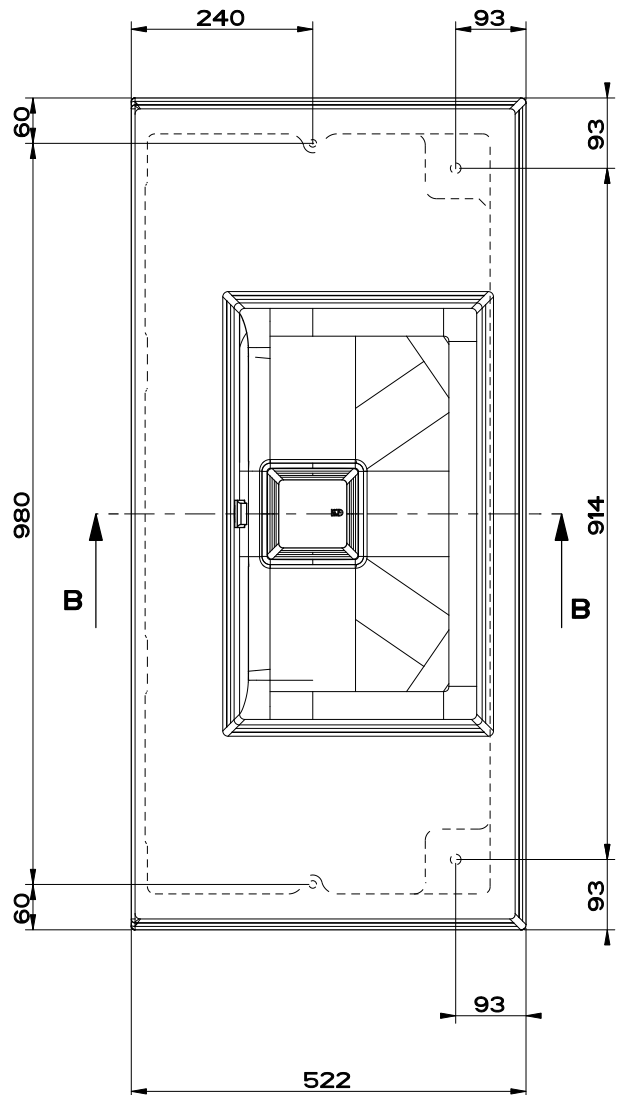

GESSI

Gessi Sp.A. Parco Gessi, 13037 Serravalle Sesia (Vercelli) Italy
Tel.0039 0163 454111 Fax.0039 0163 453150
www.gessi.com e-mail: gessi@gessi.it aprile 2014 copyright © GESSI S.p.A.

ELEGANZA 46816

LAVABO 1100X550X150 - VERNICIATO

formato / size

A4

Rev.

0 0

codice cliente / client code

G000