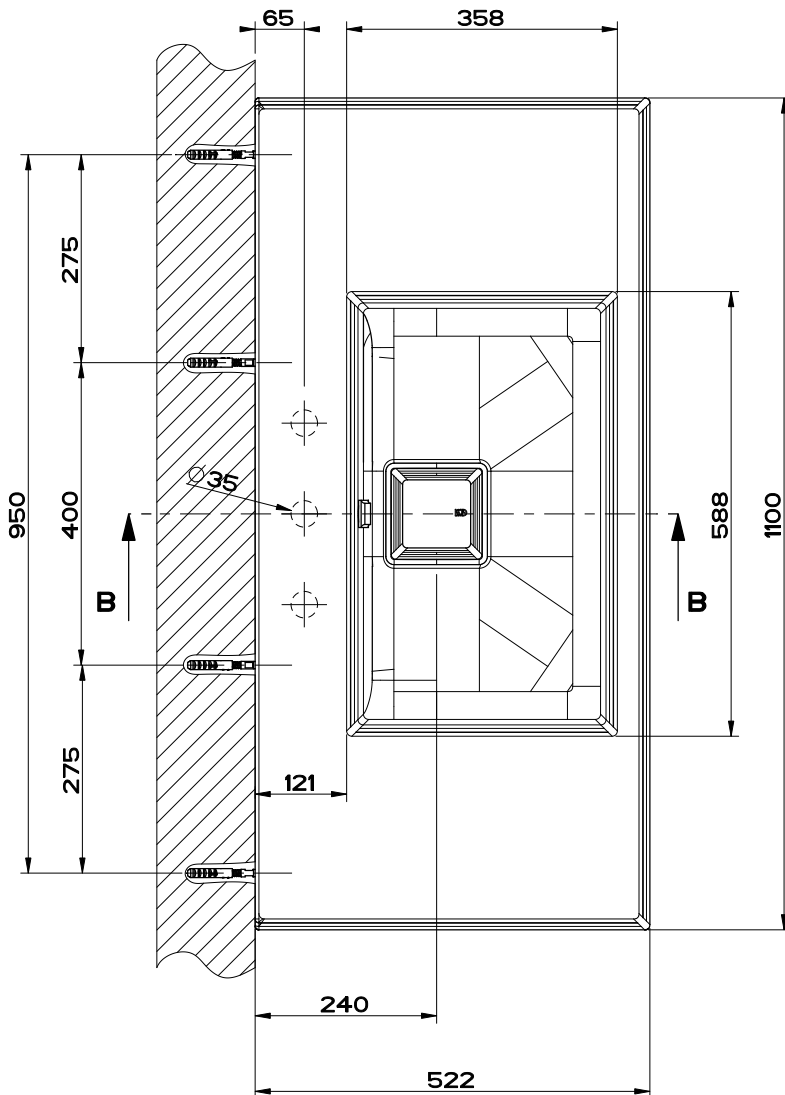

GESSI

Gessi Sp.A. Parco Gessi, 13037 Serravalle Sesia (Vercelli) Italy
Tel.0039 0163 454111 Fax.0039 0163 453150
www.gessi.com e-mail: gessi@gessi.it aprile 2014 copyright © GESSI S.p.A.

ELEGANZA 46816

LAVABO 1100X550X150 - VERNICIATO

formato / size

A4

Rev.

0 0

codice cliente / client code

G000