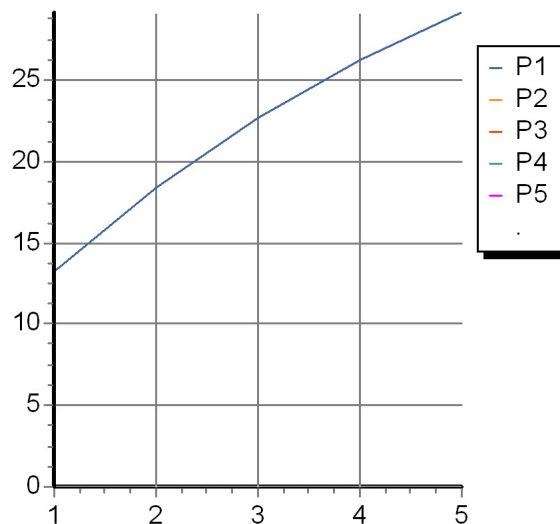

### ZD1659 Portate / Flowrates (lt/min)

| PRESSIONE<br>PRESSURE                      | 1 BAR | 2 BAR | 3 BAR | 4 BAR | 5 BAR |
|--|-------|-------|-------|-------|-------|
| 1 RUBINETTO APERTO<br>P1 1 STOP VALVE OPEN | 13,2  | 18,4  | 22,7  | 26,2  | 29,2  |
| P2   |       |       |       |       |       |
| P3   |       |       |       |       |       |
| P4   |       |       |       |       |       |
| P5   |       |       |       |       |       |