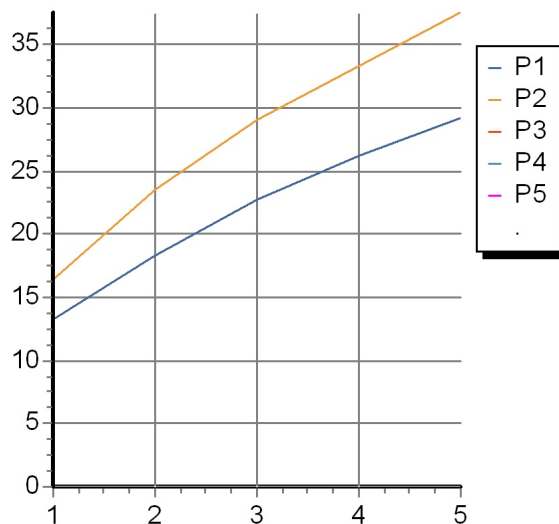

Esplosi / Exploded

ISY

ZD1660 Portate / Flowrates (lt/min)

PRESSIONE PRESSURE	1 BAR	2 BAR	3 BAR	4 BAR	5 BAR
1 RUBINETTO APERTO P1 1 STOP VALVE OPEN	13,2	18,4	22,7	26,2	29,2
2 RUBINETTI APERTI P2 2 STOP VALVES OPEN	16,5	23,6	29	33,3	37,6
P3					
P4					
P5					