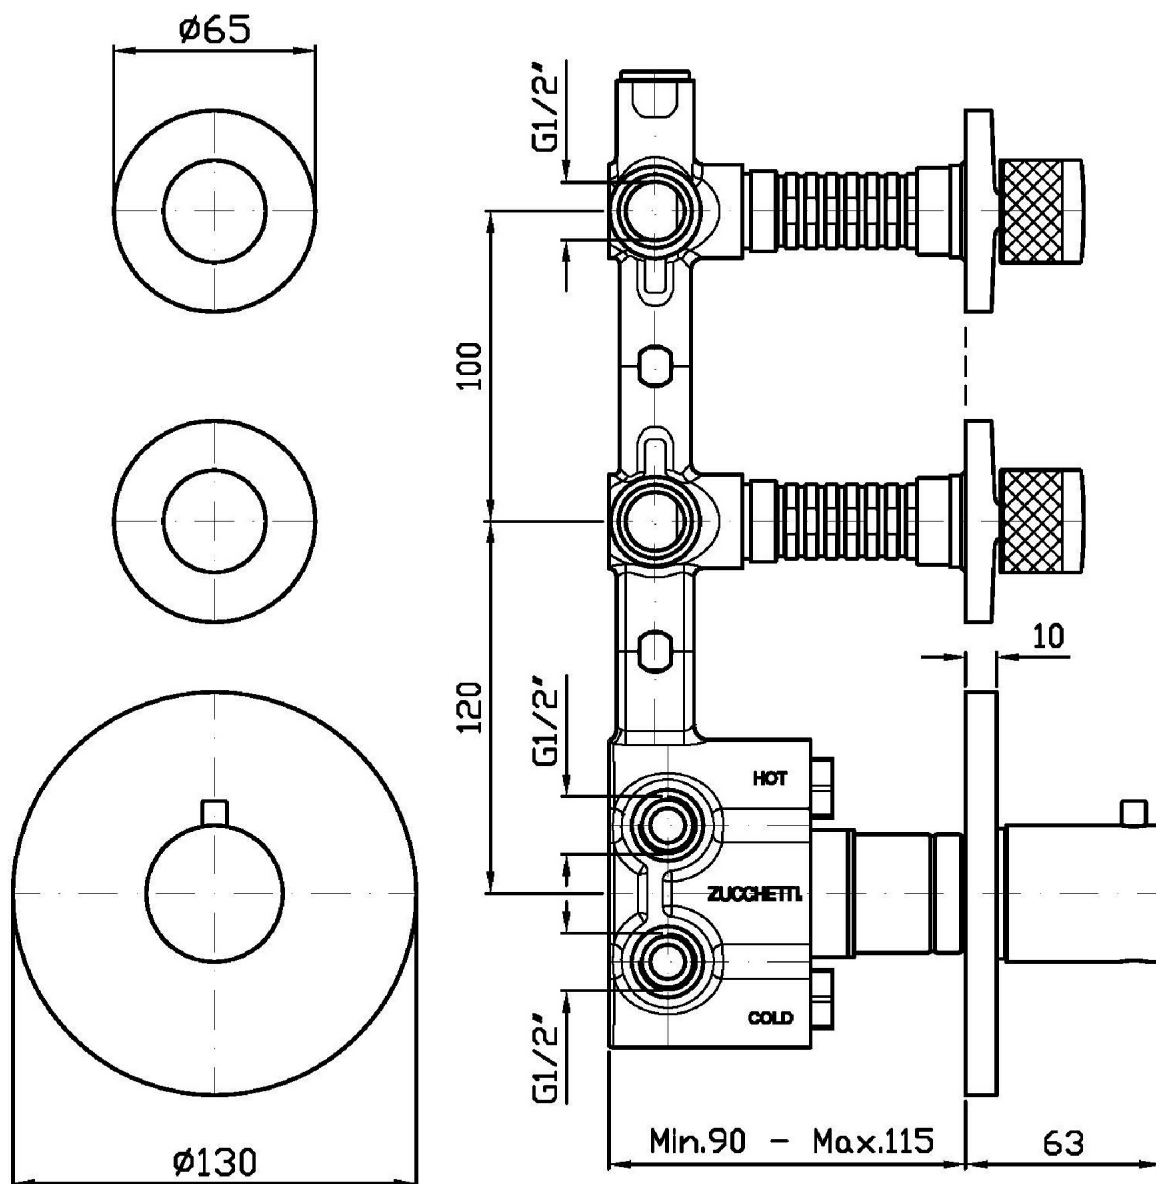

ISY

ZD1660

Disegno Complessivo / Overall Drawing