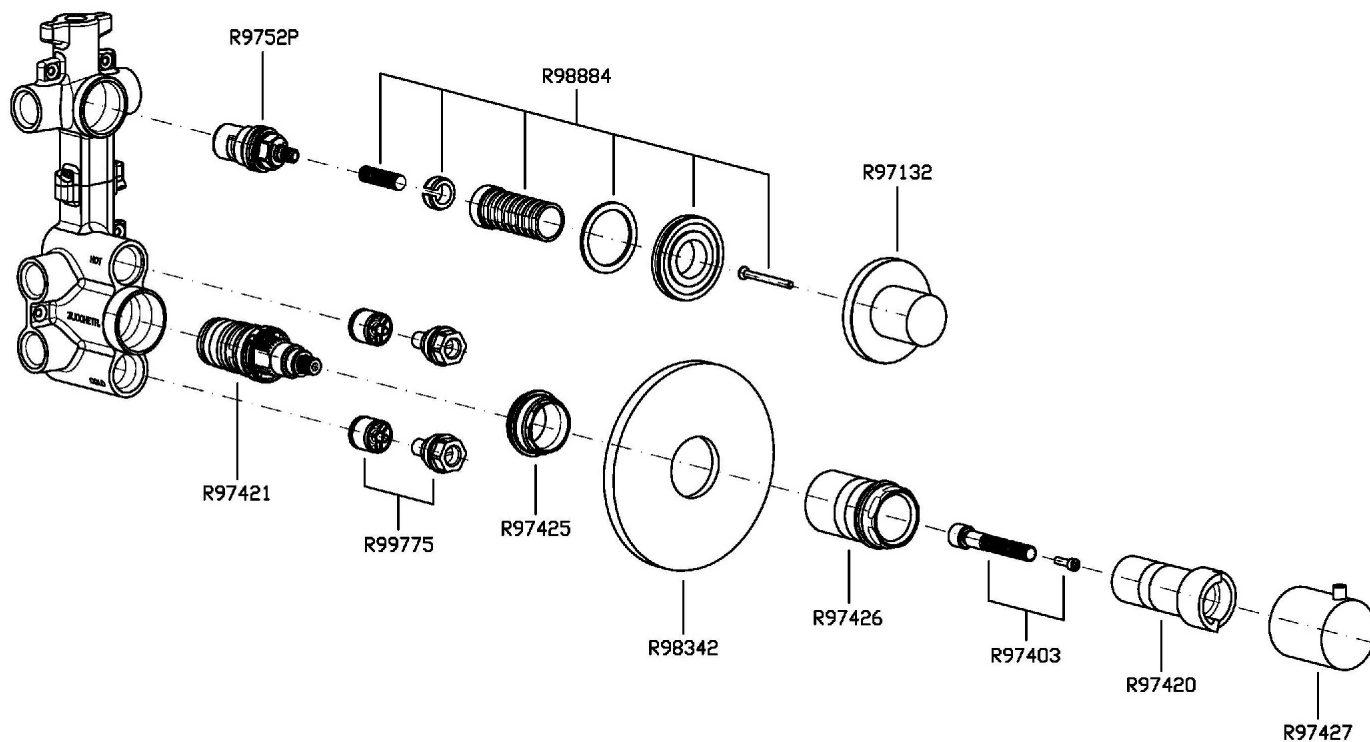

Marchio / Brand ZUCCHETTI

Classe / Class

ISY

ISY

ZD1660

Termostatico incasso doccia con 2 rubinetti d'arresto. / Built-in thermostatic shower mixer with 2 stop valves.

Termostatico incasso doccia da 1/2", con 2 rubinetti d'arresto.

1/2" built-in thermostatic shower mixer with 2 stop valves.

R97821

Parte incasso. / Built-in part.

Finiture / Finishes

Cromo / Chrome

Nickel Spazzolato /
Brushed Nickel

C3

Bianco Opaco Goffrato /
Emb. Matt White

Esplosi / Exploded

ISY

ZD1660 Portate / Flowrates (lt/min)

PRESSIONE PRESSURE	1 BAR	2 BAR	3 BAR	4 BAR	5 BAR
1 RUBINETTO APERTO P1 1 STOP VALVE OPEN	13,2	18,4	22,7	26,2	29,2
2 RUBINETTI APERTI P2 2 STOP VALVES OPEN	16,5	23,6	29	33,3	37,6
P3					
P4					
P5					

ISY

ZD1660 Pesì e Misure / Weights and Sizes

Peso (Kg) Weight (lb)	2 (Kg)	4,4092 (lb)
Volume (dc3) - (in3)	11,01 (dc3)	0,000672 (in3)
h (mm) - (in)	90 (mm)	3,543309 (in)
L1 (mm) - (in)	335 (mm)	13,1889835 (in)
L2 (mm) - (in)	365 (mm)	14,3700865 (in)