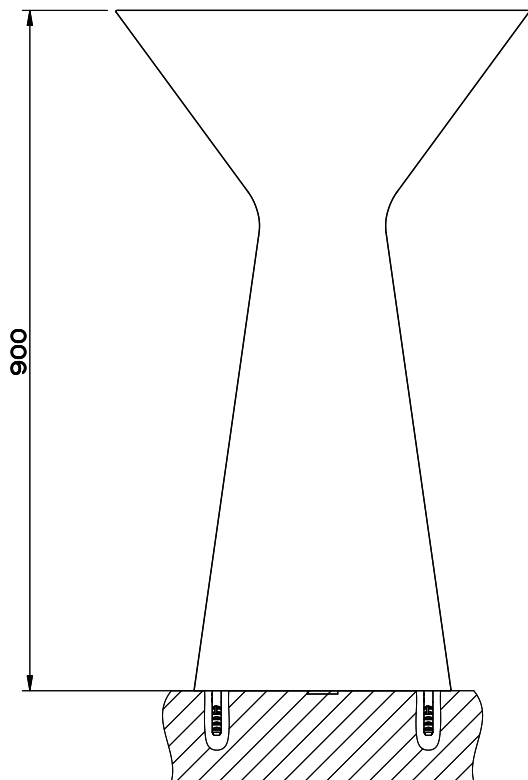

GESSI

Gessi Sp.A. Parco Gessi, 13037 Serravalle Sesia (Vercelli) Italy
Tel.0039 0163 454111 Fax.0039 0163 453150
www.gessi.com e-mail gessi@gessi.it giugno 2014 copyright © GESSI S.p.A.

CONO 45909

LAVABO FREESTANDING 550X550X900 C/FORO RUBINETTERIA - VERNICIATO

formato / size
A4

Rev.
0 0

codice cliente / client code
G000