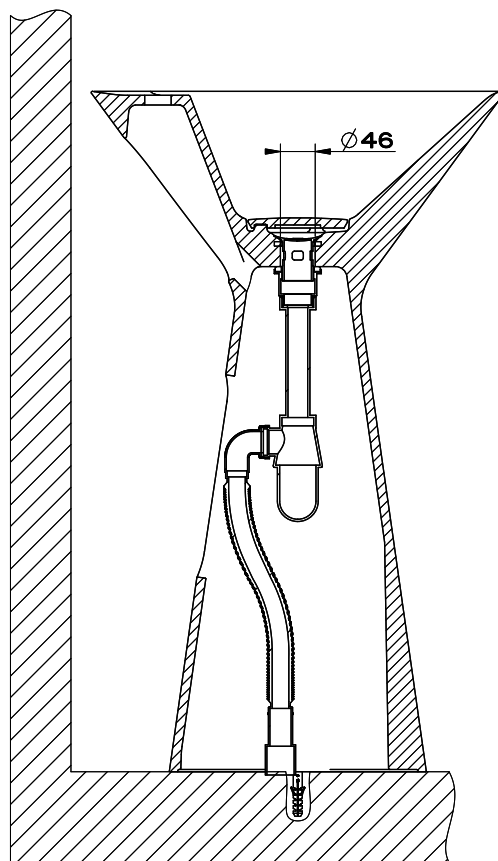

GESSI

Gessi Sp.A. Parco Gessi, 13037 Serravalle Sesia (Vercelli) Italy
Tel.0039 0163 454111 Fax.0039 0163 453150
www.gessi.com e-mail gessi@gessi.it giugno 2014 copyright © GESSI S.p.A.

CONO 45909

LAVABO FREESTANDING 550X550X900 C/FORO RUBINETTERIA - VERNICIATO

formato / size
A4

Rev.
0 0

codice cliente / client code
G000