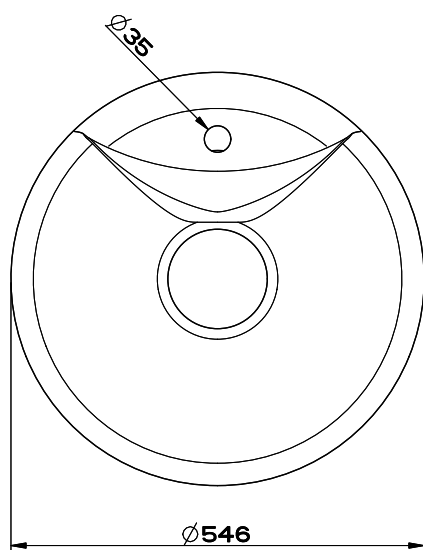

GESSI

Gessi Sp.A. Parco Gessi, 13037 Serravalle Sesia (Vercelli) Italy
Tel.0039 0163 454111 Fax.0039 0163 453150
www.gessi.com e-mail gessi@gessi.it giugno 2014 copyright © GESSI S.p.A.

CONO 45909

LAVABO FREESTANDING 550X550X900 C/FORO RUBINETTERIA - VERNICIATO

formato / size
A4

Rev.
0 0

codice cliente / client code
G000