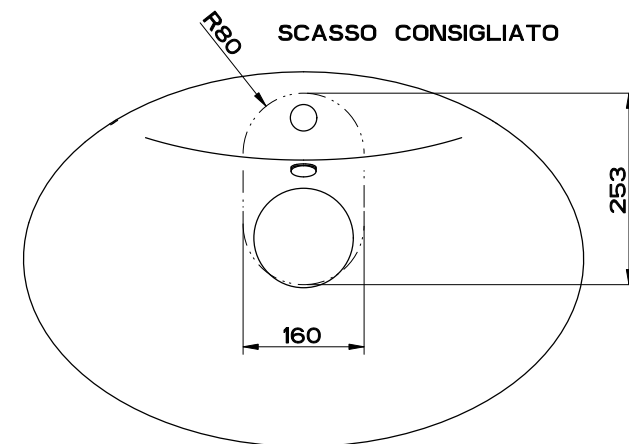

LAVABO D'APPOGGIO
COUNTER WASHBASIN

SCALA 1:10

GESSI

Gessi Sp.A. Parco Gessi, 13037 Serravalle Sesia (Vercelli) Italy
Tel.0039 0163 454111 Fax.0039 0163 453150
www.gessi.com e-mail: gessi@gessit giugno 2014 copyright © GESSI Sp.A.

CONO 45905

LAVABO DA APPOGGIO 740X450X150 CON PIANO RUBINETTERIA

formato / size

A4

Rev.

1 0

codice cliente / client code

G000