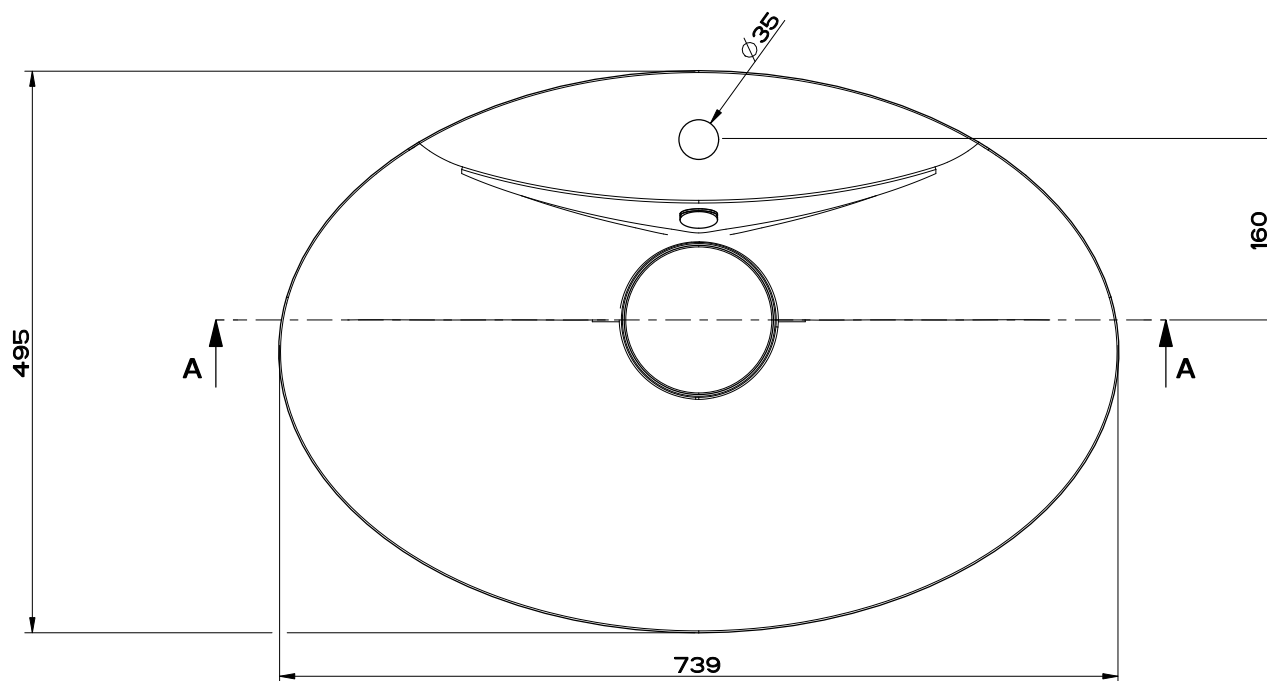

SCALA 1:10

GESSI

Gessi Sp.A. Parco Gessi, 13037 Serravalle Sesia (Vercelli) Italy
Tel.0039 0163 454111 Fax.0039 0163 453150
www.gessi.com e-mail: gessi@gessit giugno 2014 copyright © GESSI Sp.A.

CONO 45905

LAVABO DA APPOGGIO 740X450X150 CON PIANO RUBINETTERIA

formato / size

A4

Rev.

1 0

codice cliente / client code

G000