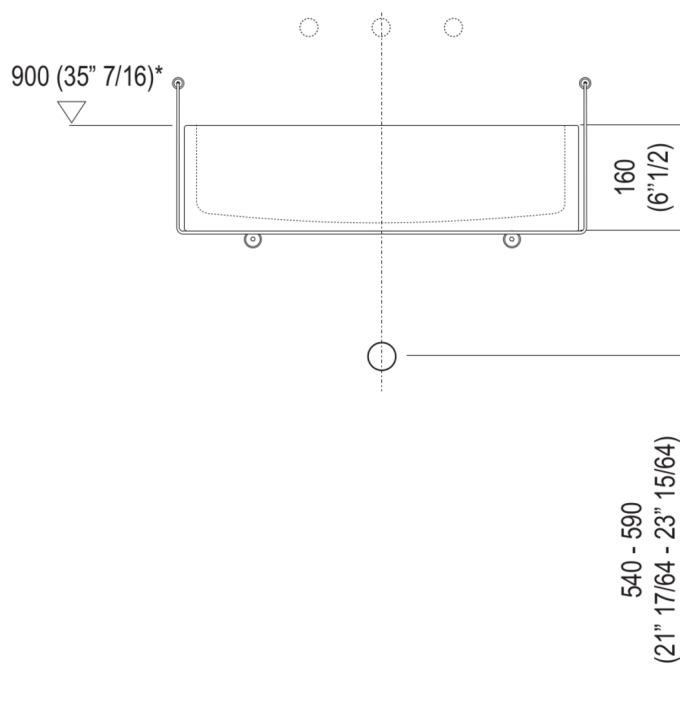

Lavabi Carrara
ACER0730S

Benedini Associati, 1999

Lavabo con struttura

Finiture

Marmo bianco di Carrara
ACER0730S

Lavabo rettangolare in marmo bianco di Carrara, senza foro per rubinetto, a scarico libero; supportato da struttura in acciaio inox lucido.

Compreso di kit di fissaggio. Utilizza piletta .MET0563.

Materiali usati: Marmo.

Larghezza:	63.0 cm	24" 3/4 inches
Altezza:	16.0 cm	6" 1/4 inches
Profondità:	40.0 cm	15" 3/4 inches
Peso:	34.0 kg	75 lbs
Dimensioni imballo:	70 x 48 x 28 cm	27"4/8 x 18"7/8 x 11! inches
Peso con imballo:	41.0 kg	90 lbs

Dimensioni principali

Quote di montaggio

Scarico per sifone a bottiglia
Drain for bottle trap

*h.consigliata / advised h.

Quote di montaggio

Scarico per sifone ad incasso
Drain for concealed waste trap

*h.consigliata / advised h.

Quote di montaggio

Scarico per sifone ad incasso e piletta con canotto fisso
Drain for concealed waste trap with not adjustable pipe

*h.consigliata / advised h.

Posizione rubinetteria, altezza consigliata