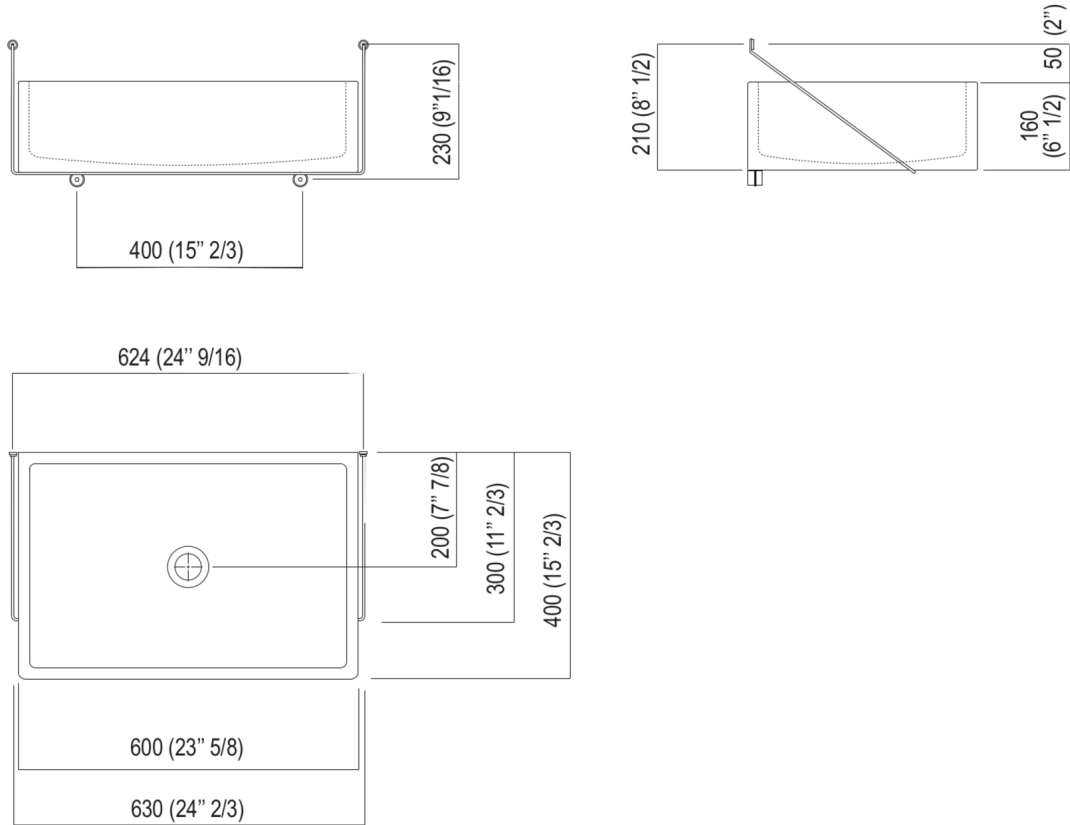

Lavabi Carrara
ACER0730S

Benedini Associati, 1999

Lavabo con struttura

Finiture

Marmo bianco di Carrara
ACER0730S

Lavabo rettangolare in marmo bianco di Carrara, senza foro per rubinetto, a scarico libero; supportato da struttura in acciaio inox lucido.

Compreso di kit di fissaggio. Utilizza piletta .MET0563.

Materiali usati: Marmo.

Larghezza:	63.0 cm	24" 3/4 inches
Altezza:	16.0 cm	6" 1/4 inches
Profondità:	40.0 cm	15" 3/4 inches
Peso:	34.0 kg	75 lbs
Dimensioni imballo:	70 x 48 x 28 cm	27"4/8 x 18"7/8 x 11! inches
Peso con imballo:	41.0 kg	90 lbs

Dimensioni principali

Quote di montaggio

Scarico per sifone a bottiglia
Drain for bottle trap

*h.consigliata / advised h.

Quote di montaggio

Scarico per sifone ad incasso
Drain for concealed waste trap

*h.consigliata / advised h.

Quote di montaggio

Scarico per sifone ad incasso e piletta con canotto fisso
Drain for concealed waste trap with not adjustable pipe

*h.consigliata / advised h.

Posizione rubinetteria, altezza consigliata