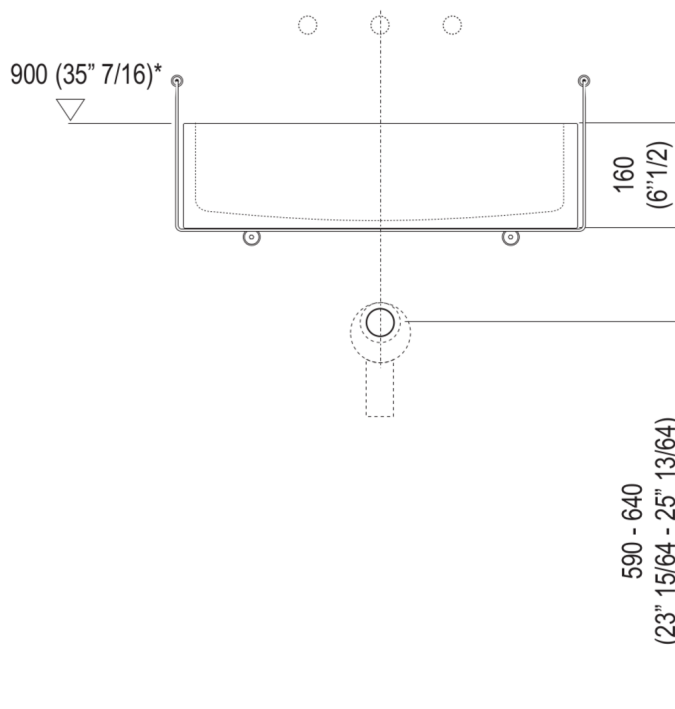

Lavabi Carrara
ACER0730S

Benedini Associati, 1999

Lavabo con struttura

Finiture

Marmo bianco di Carrara
ACER0730S

Lavabo rettangolare in marmo bianco di Carrara, senza foro per rubinetto, a scarico libero; supportato da struttura in acciaio inox lucido.

Compreso di kit di fissaggio. Utilizza piletta .MET0563.

Materiali usati: Marmo.

Larghezza:	63.0 cm	24" 3/4 inches
Altezza:	16.0 cm	6" 1/4 inches
Profondità:	40.0 cm	15" 3/4 inches
Peso:	34.0 kg	75 lbs
Dimensioni imballo:	70 x 48 x 28 cm	27"4/8 x 18"7/8 x 11! inches
Peso con imballo:	41.0 kg	90 lbs

Dimensioni principali

Quote di montaggio

Scarico per sifone a bottiglia
Drain for bottle trap

*h.consigliata / advised h.

Quote di montaggio

Scarico per sifone ad incasso
Drain for concealed waste trap

*h.consigliata / advised h.

Quote di montaggio

Scarico per sifone ad incasso e piletta con canotto fisso
Drain for concealed waste trap with not adjustable pipe

*h.consigliata / advised h.

Posizione rubinetteria, altezza consigliata