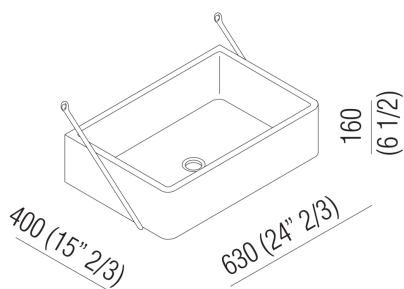

Lavabi Carrara
ACER0730S

Benedini Associati, 1999

Lavabo con struttura

Finiture

Marmo bianco di Carrara
ACER0730S

Lavabo rettangolare in marmo bianco di Carrara, senza foro per rubinetto, a scarico libero; supportato da struttura in acciaio inox lucido.

Compreso di kit di fissaggio. Utilizza piletta .MET0563.

Materiali usati: Marmo.

Larghezza:	63.0 cm	24" 3/4 inches
Altezza:	16.0 cm	6" 1/4 inches
Profondità:	40.0 cm	15" 3/4 inches
Peso:	34.0 kg	75 lbs
Dimensioni imballo:	70 x 48 x 28 cm	27"4/8 x 18"7/8 x 11! inches
Peso con imballo:	41.0 kg	90 lbs

Dimensioni principali

Quote di montaggio

Scarico per sifone a bottiglia
Drain for bottle trap

*h.consigliata / advised h.

Quote di montaggio

Scarico per sifone ad incasso
Drain for concealed waste trap

*h.consigliata / advised h.