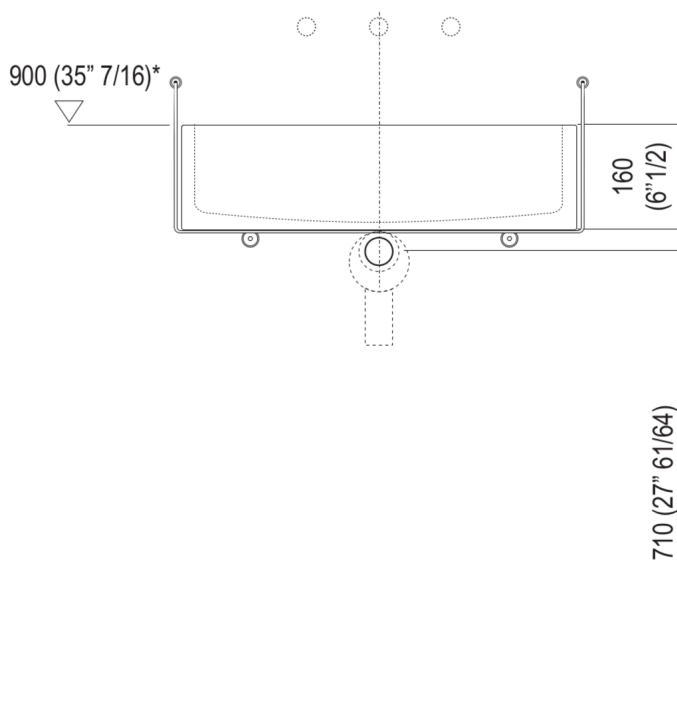

Compreso di kit di fissaggio. Utilizza piletta .MET0563.

Materiali usati: Marmo.

Larghezza:	63.0 cm	24" 3/4 inches
Altezza:	16.0 cm	6" 1/4 inches
Profondità:	40.0 cm	15" 3/4 inches
Peso:	34.0 kg	75 lbs
Dimensioni imballo:	70 x 48 x 28 cm	27"4/8 x 18"7/8 x 11! inches
Peso con imballo:	41.0 kg	90 lbs

Dimensioni principali

Quote di montaggio

Scarico per sifone a bottiglia
Drain for bottle trap

*h.consigliata / advised h.

Quote di montaggio

Scarico per sifone ad incasso
Drain for concealed waste trap

*h.consigliata / advised h.

Quote di montaggio

Scarico per sifone ad incasso e piletta con canotto fisso
Drain for concealed waste trap with not adjustable pipe

*h.consigliata / advised h.

Posizione rubinetteria, altezza consigliata