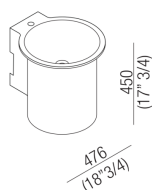

Lavabi In-Out  
**ACER1063RZ**

Benedini Associati, 2010

Lavabo a parete con foro per rubinetto

**Finiture**

Exmar bianco  
**ACER1063RZ**

Lavabo circolare in Exmar bianco con o senza foro per rubinetto, a scarico libero. Disponibile a parete, su struttura inox a terra o nella versione a colonna, kit di fissaggio compreso. Le versioni a parete e con struttura utilizzano piletta .MET0563. Il lavabo a colonna è disponibile con scarico a parete o a pavimento.

Materiali usati: Exmar.

Altezza:	45.0 cm	17" 3/4 inches
Diametro:	48.0 cm	18" 7/8 inches
Peso:	30.0 kg	66 lbs
Dimensioni imballo:	57 x 63 x 55 cm	22"4/8 x 22"4/8 x 37"3/8 inches
Peso con imballo:	33.0 kg	73 lbs

Dimensioni principali

Quote di montaggio

Scarico per sifone a bottiglia  
Drain for bottle trap

\*h.consigliata / advised h.