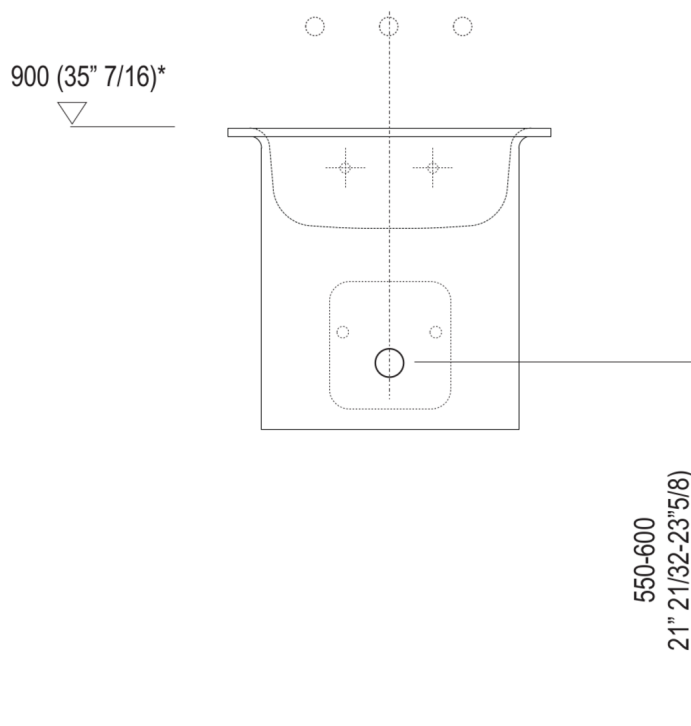

Lavabi In-Out  
**ACER1063RZ**

Benedini Associati, 2010

Lavabo a parete con foro per rubinetto

**Finiture**

Exmar bianco  
**ACER1063RZ**

Lavabo circolare in Exmar bianco con o senza foro per rubinetto, a scarico libero. Disponibile a parete, su struttura inox a terra o nella versione a colonna, kit di fissaggio compreso. Le versioni a parete e con struttura utilizzano piletta .MET0563. Il lavabo a colonna è disponibile con scarico a parete o a pavimento.

Materiali usati: Exmar.

Altezza:	45.0 cm	17" 3/4 inches
Diametro:	48.0 cm	18" 7/8 inches
Peso:	30.0 kg	66 lbs
Dimensioni imballo:	57 x 63 x 55 cm	22"4/8 x 22"4/8 x 37"3/8 inches
Peso con imballo:	33.0 kg	73 lbs

Dimensioni principali

Quote di montaggio

Scarico per sifone a bottiglia  
Drain for bottle trap

\*h.consigliata / advised h.