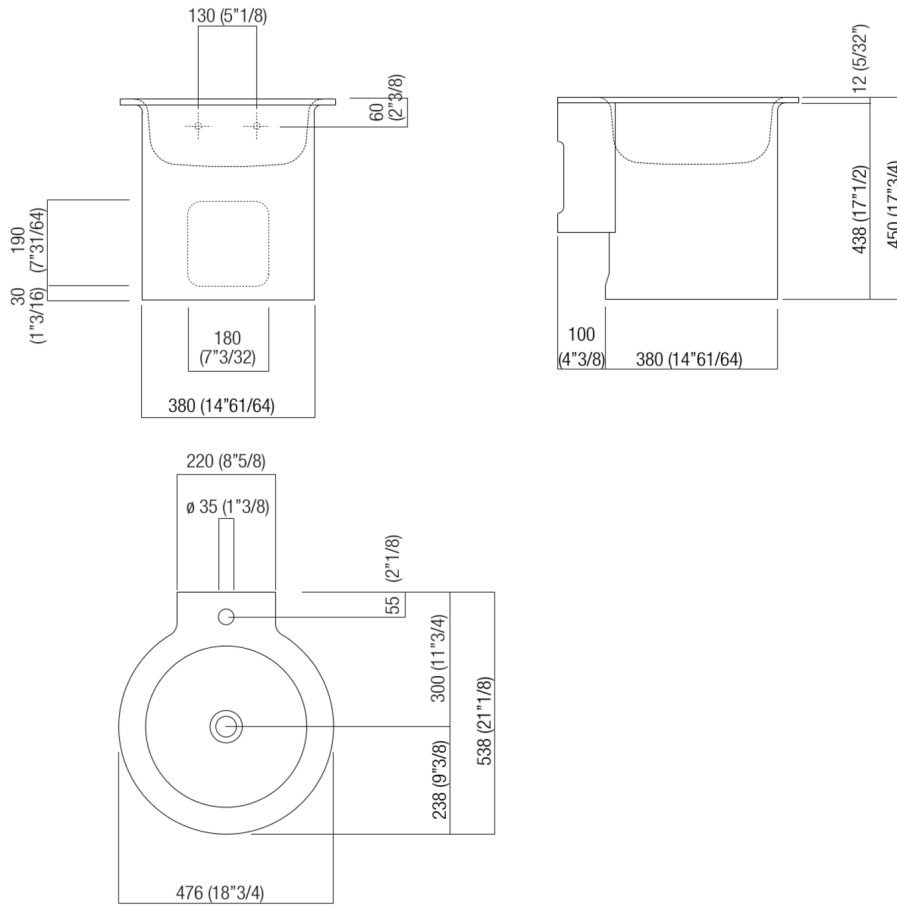

Lavabi In-Out  
**ACER1063RZ**

Benedini Associati, 2010

Lavabo a parete con foro per rubinetto

**Finiture**

Exmar bianco  
**ACER1063RZ**

Lavabo circolare in Exmar bianco con o senza foro per rubinetto, a scarico libero. Disponibile a parete, su struttura inox a terra o nella versione a colonna, kit di fissaggio compreso. Le versioni a parete e con struttura utilizzano piletta .MET0563. Il lavabo a colonna è disponibile con scarico a parete o a pavimento.

Materiali usati: Exmar.

Altezza:	45.0 cm	17" 3/4 inches
Diametro:	48.0 cm	18" 7/8 inches
Peso:	30.0 kg	66 lbs
Dimensioni imballo:	57 x 63 x 55 cm	22"4/8 x 22"4/8 x 37"3/8 inches
Peso con imballo:	33.0 kg	73 lbs

Dimensioni principali

Quote di montaggio

Scarico per sifone a bottiglia  
Drain for bottle trap

\*h.consigliata / advised h.