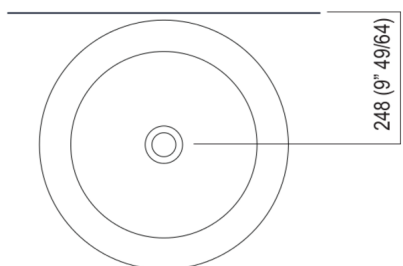

Materiali usati: Exmar.

Altezza:	85.0 cm	33" 1/2 inches
Diametro:	48.0 cm	18" 7/8 inches
Peso:	40.0 kg	88 lbs
Dimensioni imballo:	58 x 58 x 95 cm	22"7/8 x 22"7/8 x 37"3/8 inches
Peso con imballo:	43.0 kg	95 lbs

Dimensioni principali

Quote di montaggio

Scarico per sifone a bottiglia
Drain for bottle trap

	A
FEZ	312 (12\"/>
SEN	262 (10\"/>
SQUARE	262 (10\"/>

Quote di montaggio

Scarico per sifone a bottiglia
Drain for bottle trap

Posizione rubinetteria, altezza consigliata