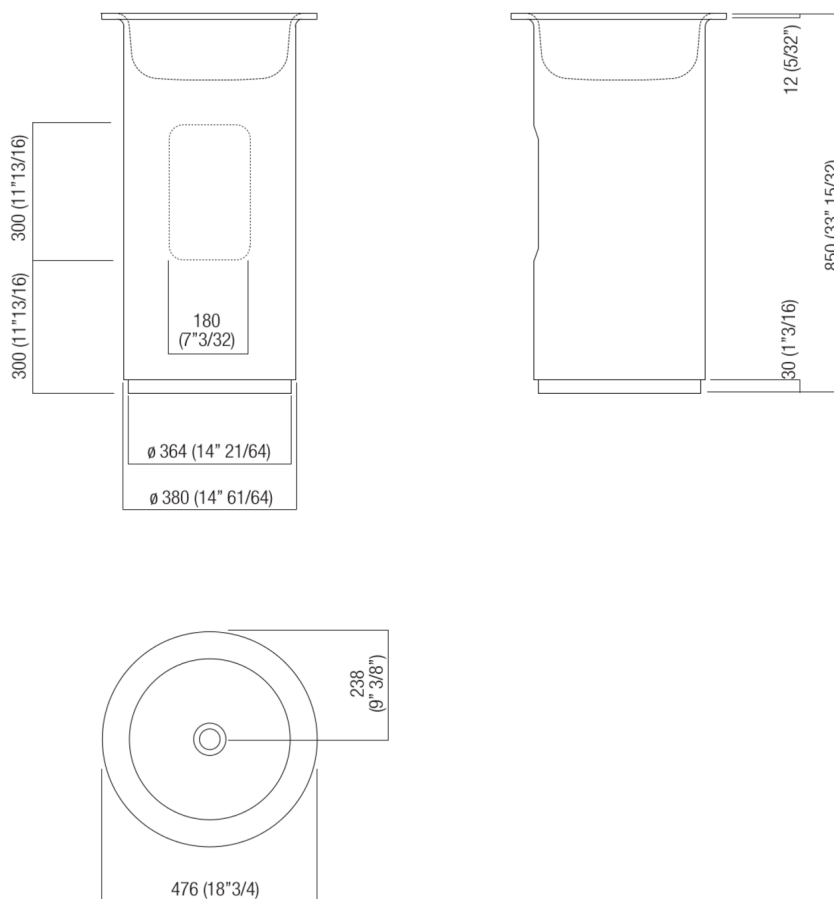

Lavabi In-Out
ACER1062MZ

Benedini Associati, 2010

Lavabo a colonna predisposto per scarico a parete

Finiture

Exmar bianco
ACER1062MZ

Lavabo circolare in Exmar bianco con o senza foro per rubinetto, a scarico libero. Disponibile a parete, su struttura inox a terra o nella versione a colonna, kit di fissaggio compreso. Le versioni a parete e con struttura utilizzano piletta .MET0563. Il lavabo a colonna è disponibile con scarico a parete o a pavimento.

Materiali usati: Exmar.

Altezza:	85.0 cm	33" 1/2 inches
Diametro:	48.0 cm	18" 7/8 inches
Peso:	40.0 kg	88 lbs
Dimensioni imballo:	58 x 58 x 95 cm	22"7/8 x 22"7/8 x 37"3/8 inches
Peso con imballo:	43.0 kg	95 lbs

Dimensioni principali

Quote di montaggio

Scarico per sifone a bottiglia
Drain for bottle trap

	A
FEZ	312 (12\"/>
SEN	262 (10\"/>
SQUARE	262 (10\"/>

Quote di montaggio

Scarico per sifone a bottiglia
Drain for bottle trap

Posizione rubinetteria, altezza consigliata