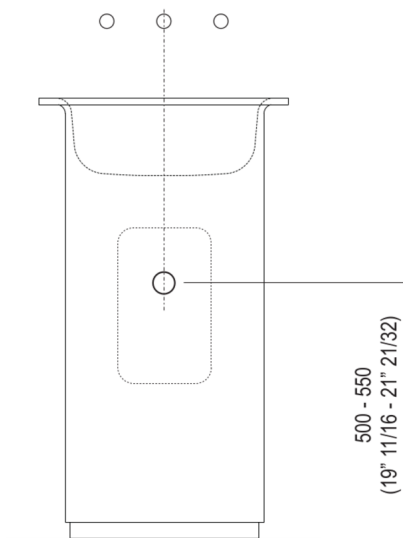

Materiali usati: Exmar.

Altezza:	85.0 cm	33" 1/2 inches
Diametro:	48.0 cm	18" 7/8 inches
Peso:	40.0 kg	88 lbs
Dimensioni imballo:	58 x 58 x 95 cm	22"7/8 x 22"7/8 x 37"3/8 inches
Peso con imballo:	43.0 kg	95 lbs

Dimensioni principali

Quote di montaggio

Scarico per sifone a bottiglia
Drain for bottle trap

	A
FEZ	312 (12\"/>
SEN	262 (10\"/>
SQUARE	262 (10\"/>

Quote di montaggio

Scarico per sifone a bottiglia
Drain for bottle trap

Posizione rubinetteria, altezza consigliata