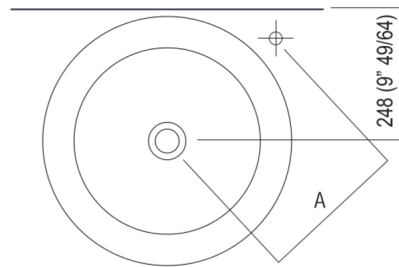

Materiali usati: Exmar.

Altezza:	85.0 cm	33" 1/2 inches
Diametro:	48.0 cm	18" 7/8 inches
Peso:	40.0 kg	88 lbs
Dimensioni imballo:	58 x 58 x 95 cm	22"7/8 x 22"7/8 x 37"3/8 inches
Peso con imballo:	43.0 kg	95 lbs

Dimensioni principali

Quote di montaggio

Scarico per sifone a bottiglia
Drain for bottle trap

	A
FEZ	312 (12\"/>
SEN	262 (10\"/>
SQUARE	262 (10\"/>

Quote di montaggio

Scarico per sifone a bottiglia
Drain for bottle trap

Posizione rubinetteria, altezza consigliata