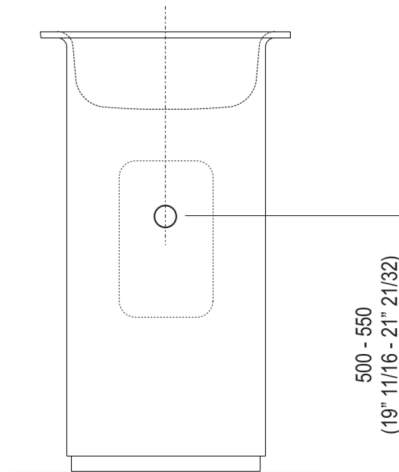

Lavabi In-Out
ACER1062MZ

Benedini Associati, 2010

Lavabo a colonna predisposto per scarico a parete

Finiture

Exmar bianco
ACER1062MZ

Lavabo circolare in Exmar bianco con o senza foro per rubinetto, a scarico libero. Disponibile a parete, su struttura inox a terra o nella versione a colonna, kit di fissaggio compreso. Le versioni a parete e con struttura utilizzano piletta .MET0563. Il lavabo a colonna è disponibile con scarico a parete o a pavimento.

Materiali usati: Exmar.

Altezza:	85.0 cm	33" 1/2 inches
Diametro:	48.0 cm	18" 7/8 inches
Peso:	40.0 kg	88 lbs
Dimensioni imballo:	58 x 58 x 95 cm	22"7/8 x 22"7/8 x 37"3/8 inches
Peso con imballo:	43.0 kg	95 lbs

Dimensioni principali

Quote di montaggio

Scarico per sifone a bottiglia
Drain for bottle trap

	A
FEZ	312 (12\"/>
SEN	262 (10\"/>
SQUARE	262 (10\"/>

Quote di montaggio

Scarico per sifone a bottiglia
Drain for bottle trap

Posizione rubinetteria, altezza consigliata