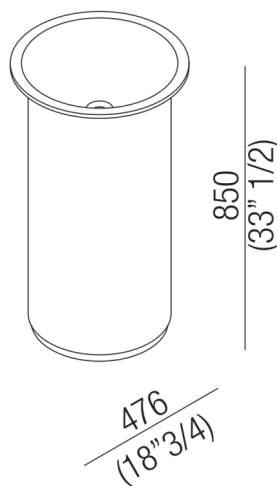

Lavabi In-Out
ACER1062MZ

Benedini Associati, 2010

Lavabo a colonna predisposto per scarico a parete

Finiture

Exmar bianco
ACER1062MZ

Lavabo circolare in Exmar bianco con o senza foro per rubinetto, a scarico libero. Disponibile a parete, su struttura inox a terra o nella versione a colonna, kit di fissaggio compreso. Le versioni a parete e con struttura utilizzano piletta .MET0563. Il lavabo a colonna è disponibile con scarico a parete o a pavimento.

Materiali usati: Exmar.

Altezza:	85.0 cm	33" 1/2 inches
Diametro:	48.0 cm	18" 7/8 inches
Peso:	40.0 kg	88 lbs
Dimensioni imballo:	58 x 58 x 95 cm	22"7/8 x 22"7/8 x 37"3/8 inches
Peso con imballo:	43.0 kg	95 lbs

Dimensioni principali

Quote di montaggio

Scarico per sifone a bottiglia
Drain for bottle trap

	A
FEZ	312 (12\"/>
SEN	262 (10\"/>
SQUARE	262 (10\"/>

Quote di montaggio

Scarico per sifone a bottiglia
Drain for bottle trap

Posizione rubinetteria, altezza consigliata