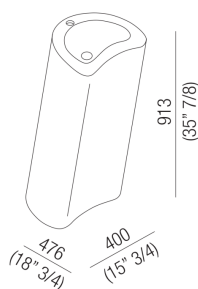

Lavabi Lito 2
ACER0732R

Angelo Mangiarotti, 2003

Lavabo indipendente con foro per rubinetto

Finiture

Marmo bianco di Carrara
ACER0732R

Lavabo sagomato in marmo bianco di Carrara con appoggio a terra, con o senza foro per rubinetto, a scarico libero, kit di fissaggio a pavimento escluso ma obbligatorio. È possibile l'invio anticipato del kit di fissaggio per ancoraggio al sottofondo. Utilizza piletta .MET0563. È obbligatorio l'utilizzo di sifone a bottiglia. È possibile lo scarico a pavimento (obbligatorio il AKIT0811).

Materiali usati: Marmo.

Larghezza:	40.0 cm	15" 3/4 inches
Altezza:	91.3 cm	35" 7/8 inches
Profondità:	47.6 cm	18" 3/4 inches
Peso:	153.0 kg	337 lbs
Dimensioni imballo:	56 x 57 x 110 cm	22" x 22"4/8 x 43"2/8 inches
Peso con imballo:	190.0 kg	419 lbs

Dimensioni principali

Quote di montaggio

Scarico per sifone a bottiglia
Drain for bottle trap

Quote di montaggio

Scarico per sifone a pavimento
Drain for floor mounted waste trap