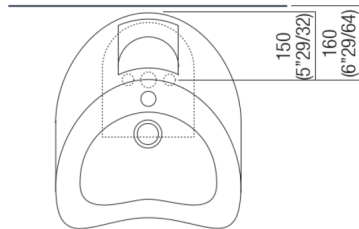

Lavabi Lito 2
ACER0732R

Angelo Mangiarotti, 2003

Lavabo indipendente con foro per rubinetto

Finiture

Marmo bianco di Carrara
ACER0732R

Lavabo sagomato in marmo bianco di Carrara con appoggio a terra, con o senza foro per rubinetto, a scarico libero, kit di fissaggio a pavimento escluso ma obbligatorio. È possibile l'invio anticipato del kit di fissaggio per ancoraggio al sottofondo. Utilizza piletta .MET0563. È obbligatorio l'utilizzo di sifone a bottiglia. È possibile lo scarico a pavimento (obbligatorio il AKIT0811).

Materiali usati: Marmo.

Larghezza:	40.0 cm	15" 3/4 inches
Altezza:	91.3 cm	35" 7/8 inches
Profondità:	47.6 cm	18" 3/4 inches
Peso:	153.0 kg	337 lbs
Dimensioni imballo:	56 x 57 x 110 cm	22" x 22"4/8 x 43"2/8 inches
Peso con imballo:	190.0 kg	419 lbs

Dimensioni principali

Quote di montaggio

Scarico per sifone a bottiglia
Drain for bottle trap

Quote di montaggio

Scarico per sifone a pavimento
Drain for floor mounted waste trap