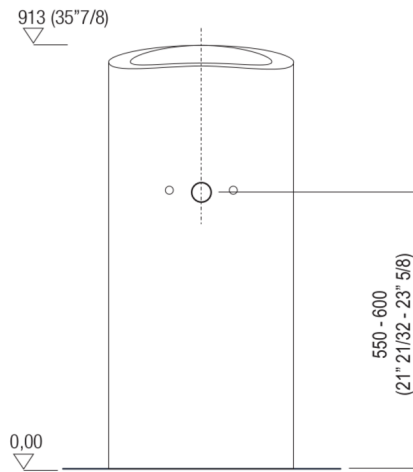

Lavabi Lito 2
ACER0732R

Angelo Mangiarotti, 2003

Lavabo indipendente con foro per rubinetto

Finiture

Marmo bianco di Carrara
ACER0732R

Lavabo sagomato in marmo bianco di Carrara con appoggio a terra, con o senza foro per rubinetto, a scarico libero, kit di fissaggio a pavimento escluso ma obbligatorio. È possibile l'invio anticipato del kit di fissaggio per ancoraggio al sottofondo. Utilizza piletta .MET0563. È obbligatorio l'utilizzo di sifone a bottiglia. È possibile lo scarico a pavimento (obbligatorio il AKIT0811).

Materiali usati: Marmo.

Larghezza:	40.0 cm	15" 3/4 inches
Altezza:	91.3 cm	35" 7/8 inches
Profondità:	47.6 cm	18" 3/4 inches
Peso:	153.0 kg	337 lbs
Dimensioni imballo:	56 x 57 x 110 cm	22" x 22"4/8 x 43"2/8 inches
Peso con imballo:	190.0 kg	419 lbs

Dimensioni principali

Quote di montaggio

Scarico per sifone a bottiglia
Drain for bottle trap

Quote di montaggio

Scarico per sifone a pavimento
Drain for floor mounted waste trap