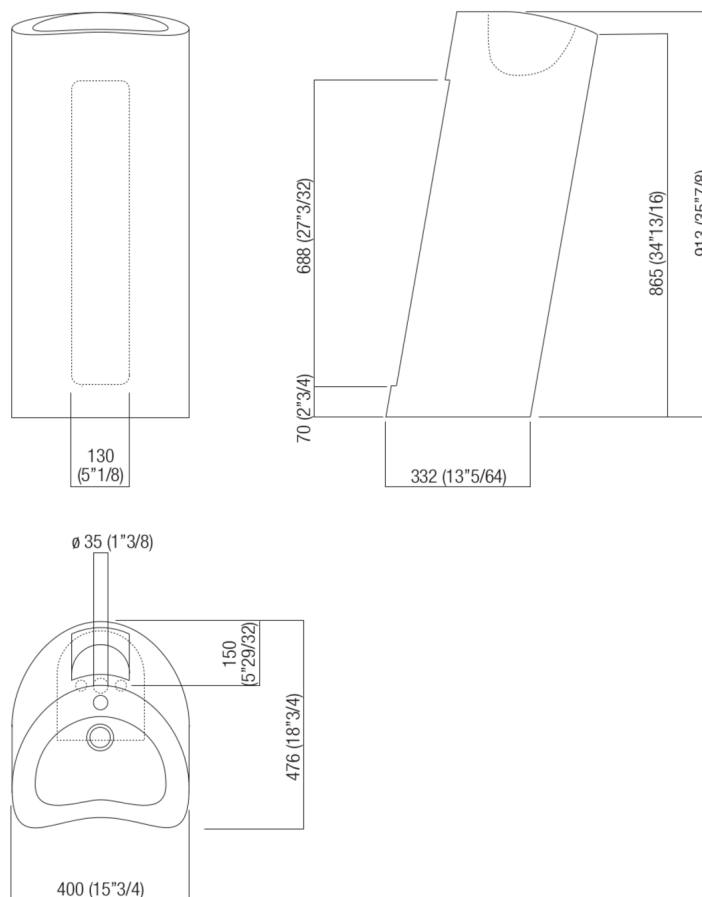

Lavabi Lito 2
ACER0732R

Angelo Mangiarotti, 2003

Lavabo indipendente con foro per rubinetto

Finiture

Marmo bianco di Carrara
ACER0732R

Lavabo sagomato in marmo bianco di Carrara con appoggio a terra, con o senza foro per rubinetto, a scarico libero, kit di fissaggio a pavimento escluso ma obbligatorio. È possibile l'invio anticipato del kit di fissaggio per ancoraggio al sottofondo. Utilizza piletta .MET0563. È obbligatorio l'utilizzo di sifone a bottiglia. È possibile lo scarico a pavimento (obbligatorio il AKIT0811).

Materiali usati: Marmo.

Larghezza:	40.0 cm	15" 3/4 inches
Altezza:	91.3 cm	35" 7/8 inches
Profondità:	47.6 cm	18" 3/4 inches
Peso:	153.0 kg	337 lbs
Dimensioni imballo:	56 x 57 x 110 cm	22" x 22"4/8 x 43"2/8 inches
Peso con imballo:	190.0 kg	419 lbs

Dimensioni principali

Quote di montaggio

Scarico per sifone a bottiglia
Drain for bottle trap

Quote di montaggio

Scarico per sifone a pavimento
Drain for floor mounted waste trap