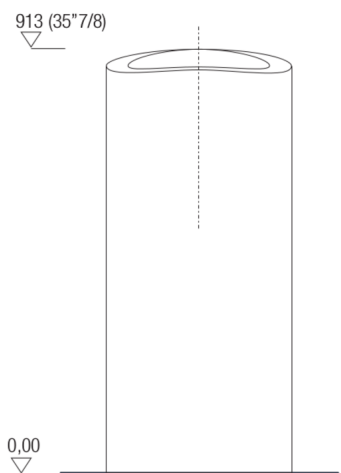

Materiali usati: Marmo.

Larghezza:	40.0 cm	15" 3/4 inches
Altezza:	91.3 cm	35" 7/8 inches
Profondità:	47.6 cm	18" 3/4 inches
Peso:	153.0 kg	337 lbs
Dimensioni imballo:	56 x 57 x 110 cm	22" x 22"4/8 x 43"2/8 inches
Peso con imballo:	190.0 kg	419 lbs

Dimensioni principali

Quote di montaggio

Scarico per sifone a bottiglia
Drain for bottle trap

Quote di montaggio

Scarico per sifone a pavimento
Drain for floor mounted waste trap