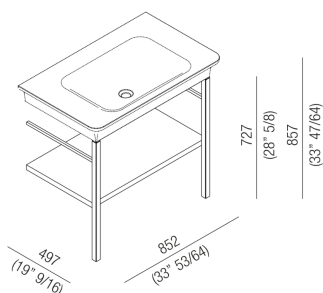

Lavabi Novecento XL
ACER1072_

Benedini Associati, Ut Agape, 2014

Struttura per lavabo con piano porta oggetti

Finiture

Brunito spazzolato

Verniciato bianco opaco

Verniciato grigio scuro opaco

Verniciato grigio chiaro opaco

Lucido

Lavabo in Ceramilux® bianco lucido o opaco; la finitura opaca è disponibile in bianco o bicolore con esterno grigio scuro (RAL7021) o grigio chiaro (RAL7044), senza foro per rubinetto, con foro per monocomando o per gruppo a tre fori, a scarico libero, compreso di kit di fissaggio. Due versioni: a parete o sorretto da struttura in acciaio inox lucido o brunito spazzolato oppure verniciata in bianco opaco (RAL9003), grigio scuro (RAL7021) o grigio chiaro (RAL7044), completa di porta salviette laterali e piano porta oggetti in legno laccato bianco. Lavabo e struttura sono possibili anche con colori a scelta del cliente con maggiorazione del 15%; per il lavabo sul costo della finitura bicolore, per la struttura sul costo della finitura inox lucido. Altri trattamenti sulla struttura possono essere forniti con costo da preventivare. Il lavabo singolo può essere collocato sui contenitori del programma Flat XL con larghezza cm 80 e profondità cm 50. Utilizza piletta .MET0563.
Materiali usati: Acciaio inox.

Larghezza:	85.2 cm	33"53/64 inches
Altezza:	72.7 cm	28"5/8 inches
Profondità:	49.7 cm	19"9/16 inches
Peso:	15.0 kg	33 lbs
Dimensioni imballo:	95 x 12,5 x 52 cm	37"13/32 x 4"59/64 x 20"15/32 inches
Peso con imballo:	16.0 kg	35 lbs