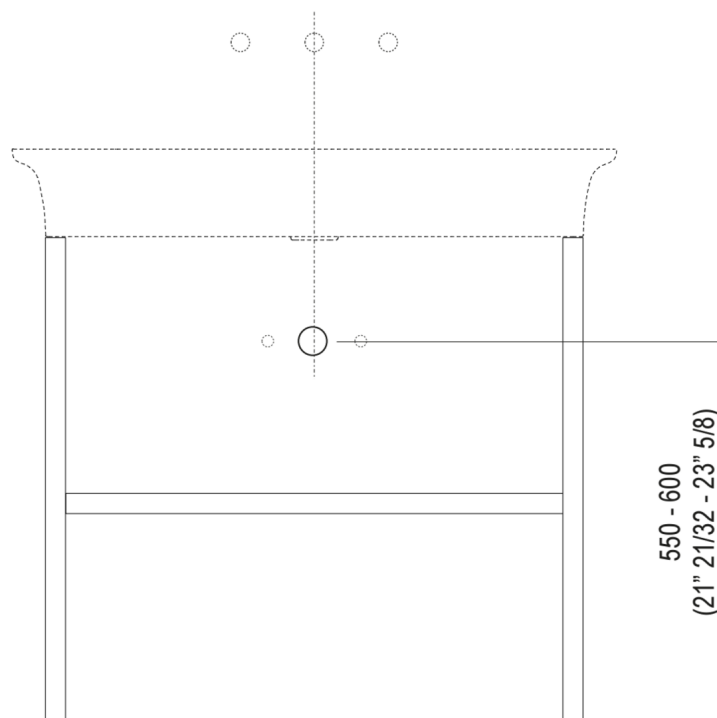

Lucido

Lavabo in Ceramilux® bianco lucido o opaco; la finitura opaca è disponibile in bianco o bicolore con esterno grigio scuro (RAL7021) o grigio chiaro (RAL7044), senza foro per rubinetto, con foro per monocomando o per gruppo a tre fori, a scarico libero, compreso di kit di fissaggio. Due versioni: a parete o sorretto da struttura in acciaio inox lucido o brunito spazzolato oppure verniciata in bianco opaco (RAL9003), grigio scuro (RAL7021) o grigio chiaro (RAL7044), completa di porta salviette laterali e piano porta oggetti in legno laccato bianco. Lavabo e struttura sono possibili anche con colori a scelta del cliente con maggiorazione del 15%; per il lavabo sul costo della finitura bicolore, per la struttura sul costo della finitura inox lucido. Altri trattamenti sulla struttura possono essere forniti con costo da preventivare. Il lavabo singolo può essere collocato sui contenitori del programma Flat XL con larghezza cm 80 e profondità cm 50. Utilizza piletta .MET0563.
Materiali usati: Acciaio inox.

Larghezza:	85.2 cm	33"53/64 inches
Altezza:	72.7 cm	28"5/8 inches
Profondità:	49.7 cm	19"9/16 inches
Peso:	15.0 kg	33 lbs
Dimensioni imballo:	95 x 12,5 x 52 cm	37"13/32 x 4"59/64 x 20"15/32 inches
Peso con imballo:	16.0 kg	35 lbs

Dimensioni principali

Quote di montaggio

Scarico per sifone a bottiglia
Drain for bottle trap

*h.consigliata / advised h.

Quote di montaggio

Scarico per sifone ad incasso e piletta con canotto fisso
Drain for concealed waste trap with not adjustable pipe