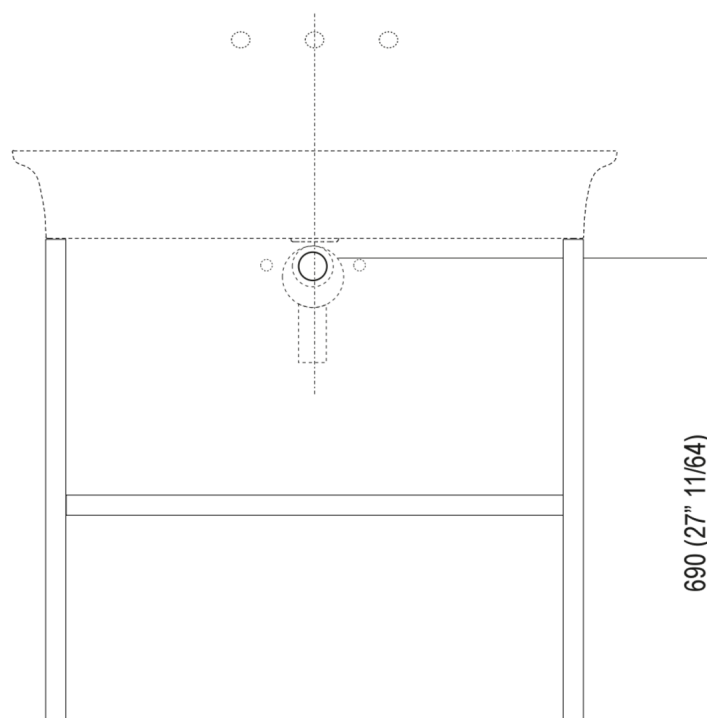

Lucido

Lavabo in Ceramilux® bianco lucido o opaco; la finitura opaca è disponibile in bianco o bicolore con esterno grigio scuro (RAL7021) o grigio chiaro (RAL7044), senza foro per rubinetto, con foro per monocomando o per gruppo a tre fori, a scarico libero, compreso di kit di fissaggio. Due versioni: a parete o sorretto da struttura in acciaio inox lucido o brunito spazzolato oppure verniciata in bianco opaco (RAL9003), grigio scuro (RAL7021) o grigio chiaro (RAL7044), completa di porta salviette laterali e piano porta oggetti in legno laccato bianco. Lavabo e struttura sono possibili anche con colori a scelta del cliente con maggiorazione del 15%; per il lavabo sul costo della finitura bicolore, per la struttura sul costo della finitura inox lucido. Altri trattamenti sulla struttura possono essere forniti con costo da preventivare. Il lavabo singolo può essere collocato sui contenitori del programma Flat XL con larghezza cm 80 e profondità cm 50. Utilizza piletta .MET0563.
Materiali usati: Acciaio inox.

Larghezza:	85.2 cm	33"53/64 inches
Altezza:	72.7 cm	28"5/8 inches
Profondità:	49.7 cm	19"9/16 inches
Peso:	15.0 kg	33 lbs
Dimensioni imballo:	95 x 12,5 x 52 cm	37"13/32 x 4"59/64 x 20"15/32 inches
Peso con imballo:	16.0 kg	35 lbs

Dimensioni principali

Quote di montaggio

Scarico per sifone a bottiglia
Drain for bottle trap

*h.consigliata / advised h.

Quote di montaggio

Scarico per sifone ad incasso e piletta con canotto fisso
Drain for concealed waste trap with not adjustable pipe