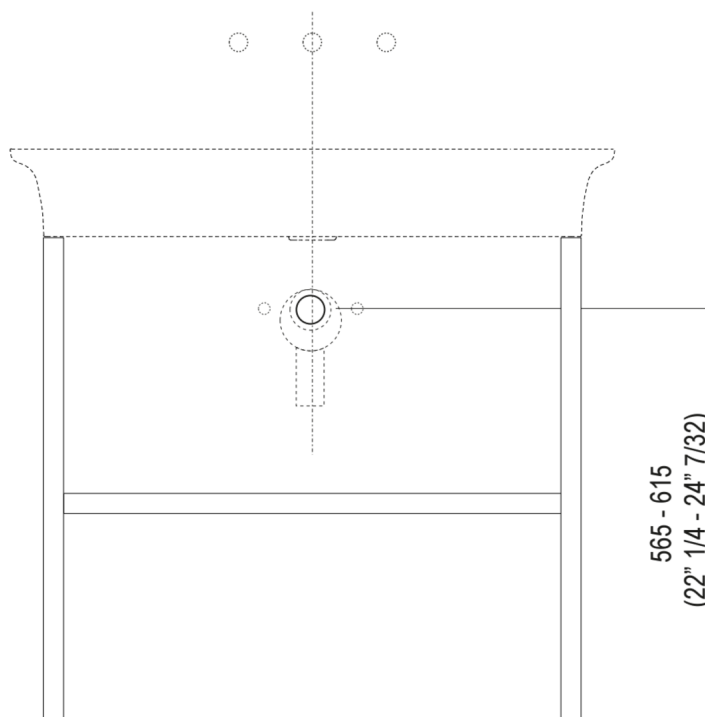

Quote di montaggio

Scarico per sifone ad incasso
Drain for concealed waste trap

*h.consigliata / advised h.