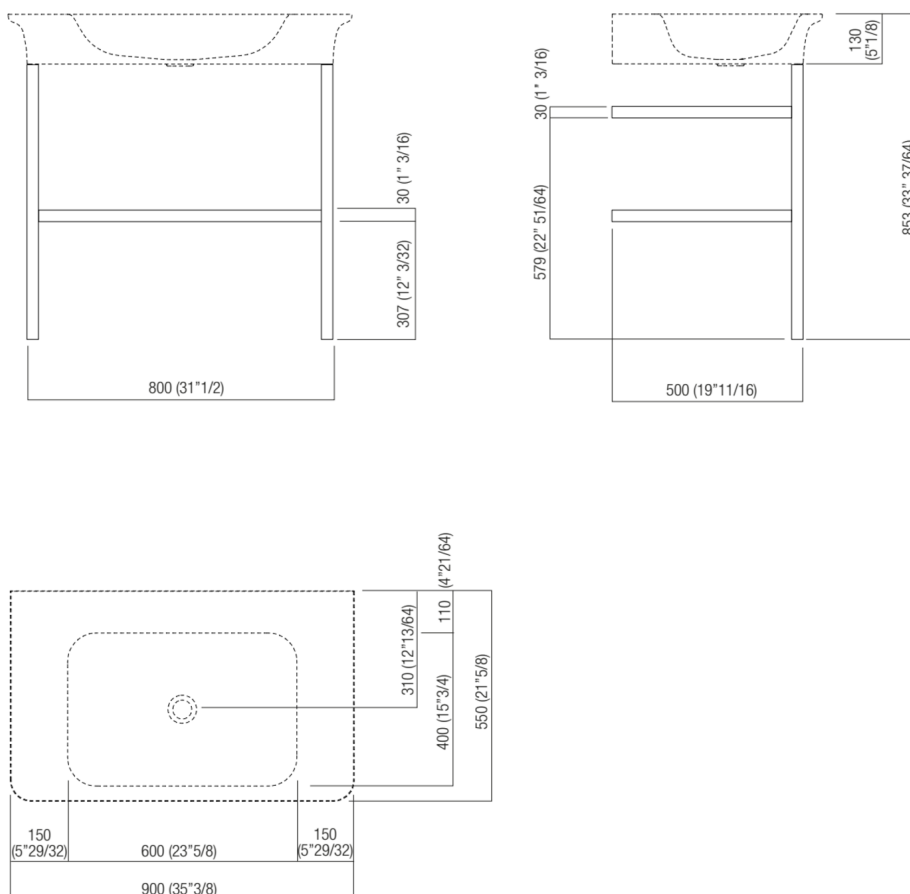

Lavabi Novecento XL
ACER1072_

Benedini Associati, Ut Agape, 2014

Struttura per lavabo con piano porta oggetti

Finiture

Brunito spazzolato

Verniciato bianco opaco

Verniciato grigio scuro opaco

Verniciato grigio chiaro opaco

Lucido

Lavabo in Ceramilux® bianco lucido o opaco; la finitura opaca è disponibile in bianco o bicolore con esterno grigio scuro (RAL7021) o grigio chiaro (RAL7044), senza foro per rubinetto, con foro per monocomando o per gruppo a tre fori, a scarico libero, compreso di kit di fissaggio. Due versioni: a parete o sorretto da struttura in acciaio inox lucido o brunito spazzolato oppure verniciata in bianco opaco (RAL9003), grigio scuro (RAL7021) o grigio chiaro (RAL7044), completa di porta salviette laterali e piano porta oggetti in legno laccato bianco. Lavabo e struttura sono possibili anche con colori a scelta del cliente con maggiorazione del 15%; per il lavabo sul costo della finitura bicolore, per la struttura sul costo della finitura inox lucido. Altri trattamenti sulla struttura possono essere forniti con costo da preventivare. Il lavabo singolo può essere collocato sui contenitori del programma Flat XL con larghezza cm 80 e profondità cm 50. Utilizza piletta .MET0563.
Materiali usati: Acciaio inox.

Larghezza:	85.2 cm	33"53/64 inches
Altezza:	72.7 cm	28"5/8 inches
Profondità:	49.7 cm	19"9/16 inches
Peso:	15.0 kg	33 lbs
Dimensioni imballo:	95 x 12,5 x 52 cm	37"13/32 x 4"59/64 x 20"15/32 inches
Peso con imballo:	16.0 kg	35 lbs

Dimensioni principali

Quote di montaggio

Scarico per sifone a bottiglia
Drain for bottle trap

*h.consigliata / advised h.

Quote di montaggio

Scarico per sifone ad incasso e piletta con canotto fisso
Drain for concealed waste trap with not adjustable pipe