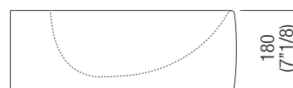

Dimensioni principali