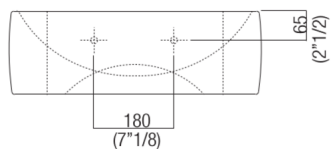

Dimensioni principali