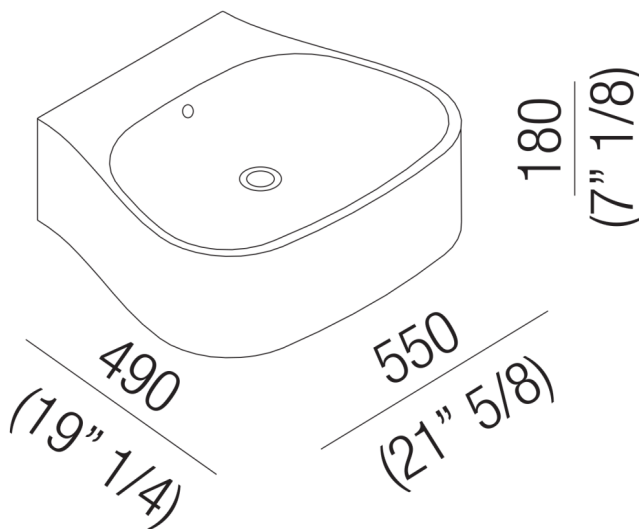

Lavabi Pear
ACER08950R_

Patricia Urquiola, 2004

Lavabo indipendente senza foro per
rubinetto

Finiture

Ceramica bianca
ACER08950RZ

Ceramica bianca, decoro floreale
grigio
ACER08950RFN

Ceramica bicolore bianco/grigio
scuro
ACER08950RZG

Lavabo sagomato in ceramica bianca, bicolore (esterno grigio RAL7021) o con decoro floreale grigio, con uno, tre o senza fori per rubinetteria; completo di foro per troppo pieno con ghiera in acciaio inox lucido e kit di fissaggio. Utilizza piletta .MET0346P o .MET0562.
Materiali usati: Ceramica.

Larghezza:	55.0 cm	21" 5/8 inches
Altezza:	18.0 cm	7" 1/8 inches
Profondità:	49.0 cm	19" 1/4 inches
Capacità:	7.5 l	2 gal
Peso:	20.0 kg	44 lbs
Dimensioni imballo:	52 x 62 x 26 cm	20"4/8 x 24"3/8 x 10"2/8 inches
Peso con imballo:	25.0 kg	55 lbs

Dimensioni principali

Quote di montaggio

Scarico per sifone a bottiglia
Drain for bottle trap

*h.consigliata / advised h.

Posizione rubinetteria, altezza consigliata