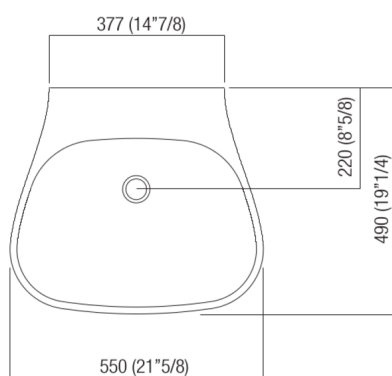

Lavabi Pear
ACER08950R_

Patricia Urquiola, 2004

Lavabo indipendente senza foro per
rubinetto

Finiture

Ceramica bianca
ACER08950RZ

Ceramica bianca, decoro floreale
grigio
ACER08950RFN

Ceramica bicolore bianco/grigio
scuro
ACER08950RZG

Lavabo sagomato in ceramica bianca, bicolore (esterno grigio RAL7021) o con decoro floreale grigio, con uno, tre o senza fori per rubinetteria; completo di foro per troppo pieno con ghiera in acciaio inox lucido e kit di fissaggio. Utilizza piletta .MET0346P o .MET0562.
Materiali usati: Ceramica.

Larghezza:	55.0 cm	21" 5/8 inches
Altezza:	18.0 cm	7" 1/8 inches
Profondità:	49.0 cm	19" 1/4 inches
Capacità:	7.5 l	2 gal
Peso:	20.0 kg	44 lbs
Dimensioni imballo:	52 x 62 x 26 cm	20"4/8 x 24"3/8 x 10"2/8 inches
Peso con imballo:	25.0 kg	55 lbs

Dimensioni principali

Quote di montaggio

Scarico per sifone a bottiglia
Drain for bottle trap

*h.consigliata / advised h.

Posizione rubinetteria, altezza consigliata