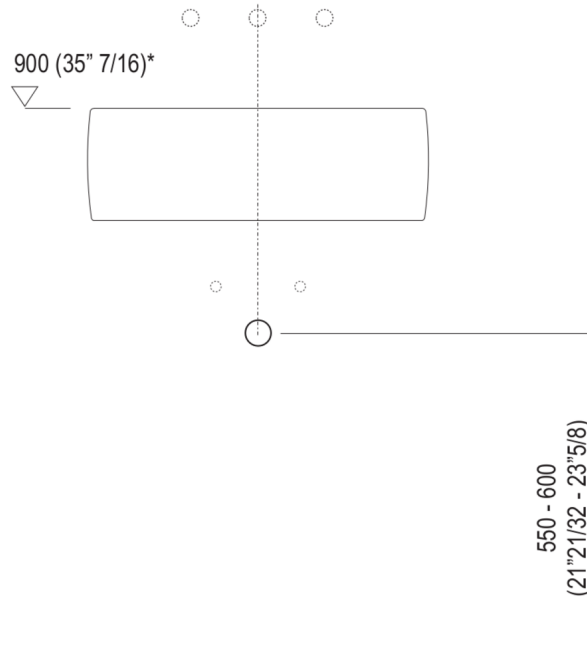

Lavabo sagomato in ceramica bianca, bicolore (esterno grigio RAL7021) o con decoro floreale grigio, con uno, tre o senza fori per rubinetteria; completo di foro per troppo pieno con ghiera in acciaio inox lucido e kit di fissaggio. Utilizza piletta .MET0346P o .MET0562.
Materiali usati: Ceramica.

Larghezza:	55.0 cm	21" 5/8 inches
Altezza:	18.0 cm	7" 1/8 inches
Profondità:	49.0 cm	19" 1/4 inches
Capacità:	7.5 l	2 gal
Peso:	20.0 kg	44 lbs
Dimensioni imballo:	52 x 62 x 26 cm	20"4/8 x 24"3/8 x 10"2/8 inches
Peso con imballo:	25.0 kg	55 lbs

Dimensioni principali

Quote di montaggio

Scarico per sifone a bottiglia
Drain for bottle trap

*h.consigliata / advised h.

Posizione rubinetteria, altezza consigliata