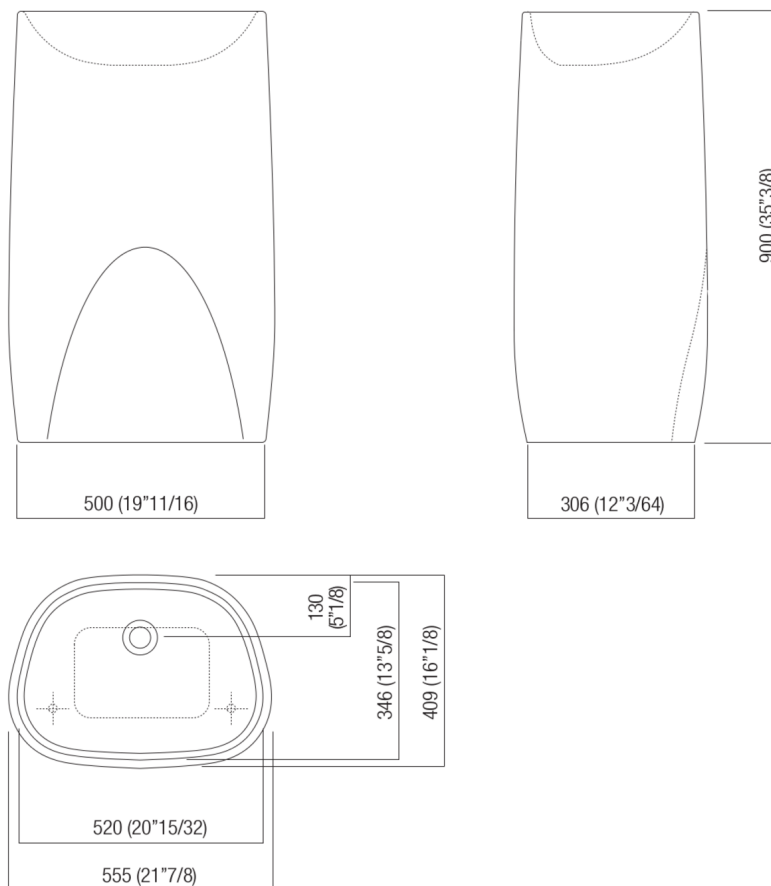

#### Finiture

Cristalplant® biobased bianco  
ACER0896FZ

Lavabo sagomato in Cristalplant® biobased bianco, con appoggio a terra, senza foro per rubinetto, a scarico libero, compreso di kit di fissaggio. Versione per utilizzo a parete o ad isola. Utilizza piletta .MET05563. Per la versione ad isola con scarico a pavimento è obbligatorio l'inserimento del sifone .MET0519.

Materiali usati: Cristalplant® biobased.

Larghezza:	55.5 cm	21" 7/8 inches
Altezza:	90.0 cm	35" 3/8 inches
Profondità:	40.9 cm	16" 1/8 inches
Peso:	58.0 kg	128 lbs
Dimensioni imballo:	52 x 62 x 100 cm	20"4/8 x 24"3/8 x 39"3/8 inches
Peso con imballo:	70.0 kg	154 lbs

Dimensioni principali

Quote di montaggio

	A
FEZ	140 (5"1/2)
SEN	110 (4"3/8)
SQUARE	70 (2"3/4)

Quote di montaggio

	A1	A2
FEZ	70 (2 <sup>3</sup> / <sub>4</sub> )	280 (11")
SEN	45 (1 <sup>3</sup> / <sub>4</sub> )	250 (9 <sup>7</sup> / <sub>8</sub> )
SQUARE	0	210 (8 <sup>1</sup> / <sub>2</sub> )