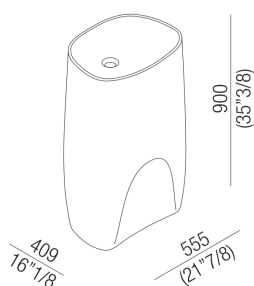

Lavabi Pear C  
ACER0896FZ

Patricia Urquiola, 2007

Lavabo a colonna con scarico a pavimento

#### Finiture

Cristalplant® biobased bianco  
ACER0896FZ

Lavabo sagomato in Cristalplant® biobased bianco, con appoggio a terra, senza foro per rubinetto, a scarico libero, compreso di kit di fissaggio. Versione per utilizzo a parete o ad isola. Utilizza piletta .MET05563. Per la versione ad isola con scarico a pavimento è obbligatorio l'inserimento del sifone .MET0519.

Materiali usati: Cristalplant® biobased.

Larghezza:	55.5 cm	21" 7/8 inches
Altezza:	90.0 cm	35" 3/8 inches
Profondità:	40.9 cm	16" 1/8 inches
Peso:	58.0 kg	128 lbs
Dimensioni imballo:	52 x 62 x 100 cm	20"4/8 x 24"3/8 x 39"3/8 inches
Peso con imballo:	70.0 kg	154 lbs

Dimensioni principali

Quote di montaggio

	A
FEZ	140 (5"1/2)
SEN	110 (4"3/8)
SQUARE	70 (2"3/4)

Quote di montaggio

	A1	A2
FEZ	70 (2 <sup>3</sup> / <sub>4</sub> )	280 (11")
SEN	45 (1 <sup>3</sup> / <sub>4</sub> )	250 (9 <sup>7</sup> / <sub>8</sub> )
SQUARE	0	210 (8 <sup>1</sup> / <sub>2</sub> )