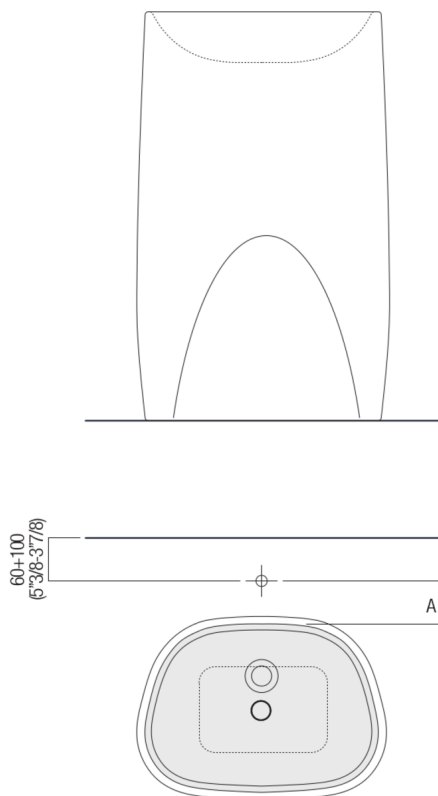

#### Finiture

Cristalplant® biobased bianco  
ACER0896FZ

Lavabo sagomato in Cristalplant® biobased bianco, con appoggio a terra, senza foro per rubinetto, a scarico libero, compreso di kit di fissaggio. Versione per utilizzo a parete o ad isola. Utilizza piletta .MET05563. Per la versione ad isola con scarico a pavimento è obbligatorio l'inserimento del sifone .MET0519.

Materiali usati: Cristalplant® biobased.

Larghezza:	55.5 cm	21" 7/8 inches
Altezza:	90.0 cm	35" 3/8 inches
Profondità:	40.9 cm	16" 1/8 inches
Peso:	58.0 kg	128 lbs
Dimensioni imballo:	52 x 62 x 100 cm	20"4/8 x 24"3/8 x 39"3/8 inches
Peso con imballo:	70.0 kg	154 lbs

Dimensioni principali

Quote di montaggio

	A
FEZ	140 (5"1/2)
SEN	110 (4"3/8)
SQUARE	70 (2"3/4)

Quote di montaggio

	A1	A2
FEZ	70 (2 <sup>3</sup> / <sub>4</sub> )	280 (11")
SEN	45 (1 <sup>3</sup> / <sub>4</sub> )	250 (9 <sup>7</sup> / <sub>8</sub> )
SQUARE	0	210 (8 <sup>1</sup> / <sub>2</sub> )