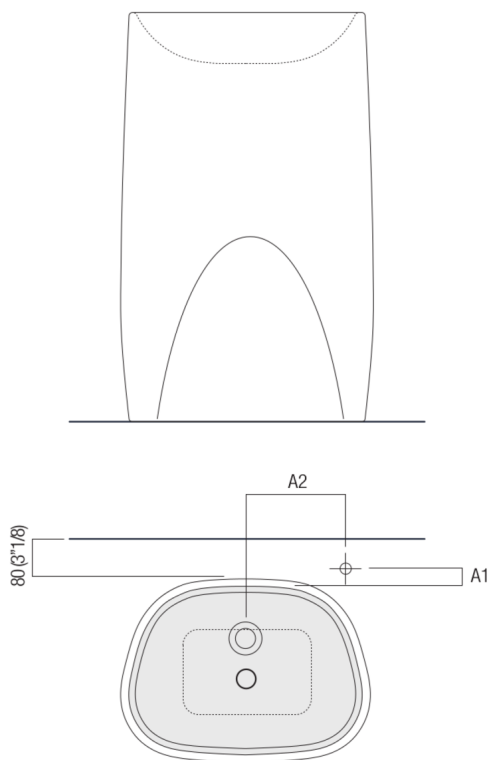

Materiali usati: Cristalplant® biobased.

Larghezza:	55.5 cm	21" 7/8 inches
Altezza:	90.0 cm	35" 3/8 inches
Profondità:	40.9 cm	16" 1/8 inches
Peso:	58.0 kg	128 lbs
Dimensioni imballo:	52 x 62 x 100 cm	20"4/8 x 24"3/8 x 39"3/8 inches
Peso con imballo:	70.0 kg	154 lbs

Dimensioni principali

Quote di montaggio

	A
FEZ	140 (5"1/2)
SEN	110 (4"3/8)
SQUARE	70 (2"3/4)

Quote di montaggio

	A1	A2
FEZ	70 (2 <sup>3</sup> / <sub>4</sub> )	280 (11")
SEN	45 (1 <sup>3</sup> / <sub>4</sub> )	250 (9 <sup>7</sup> / <sub>8</sub> )
SQUARE	0	210 (8 <sup>1</sup> / <sub>2</sub> )