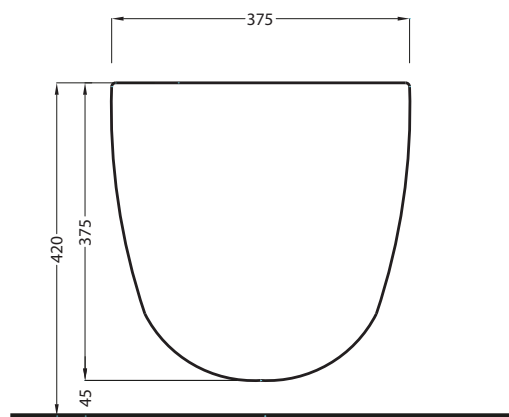

Shui Comfort - art. SHCOBS

bidet sospeso
wall-hung bidet

cielo
handmade in Italy

PESO NETTO/NET WEIGHT: 23,55 Kg

PCS PALLET: 15
PCS PALLET CONTAINER: 20

ACCESSORI/ACCESSORIES:

PIL01 - Piletta click clack con/senza troppo pieno con coperchio in ceramica / Push open ceramic waste for washbasins with/without overflow

508 - staffa di fissaggio universale per wc e bidet sospesi/universal fixing brackets for wall-hung wc/bidet

PAA - protezione antiurto acustica/impact and acoustic protection panel

FINITURE

FINISHES

- Bianco/white - glossy
- Stone - matte
- Nero/black - glossy

Le Terre di Cielo

- Talco
- Pomice
- Brina
- Basalto
- Arenaria
- Avena
- Cemento

NOTE/NOTES

Marzo 2017

FRONT

* WATER OUTLET
** WATER INLET (HOT-COLD)

ATTENZIONE:
Le superfici, pesi e misure riportate possono presentare leggere differenze rispetto ai pezzi reali, in considerazione e accordo delle caratteristiche di tolleranza intrinseche del materiale ceramico e del suo processo produttivo. L'azienda si riserva di cambiare schede tecniche e caratteristiche di funzionamento degli articoli in ogni momento e senza necessità di preavviso.

ATTENTION:
Surfaces, weights and dimensions can show some little differences compared to the real item, following typical intrinsic characteristics of ceramics material and production. The company reserves the right to change any technical specifications/dimension and/or operating characteristics of the products at any time and without giving notice.