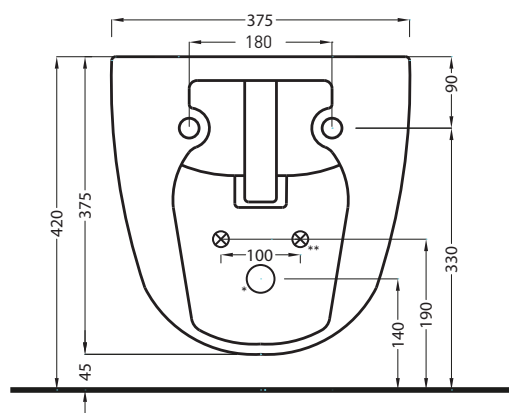

BACK

* WATER OUTLET
** WATER INLET (HOT-COLD)

ATTENZIONE:
Le superfici, pesi e misure riportate possono presentare leggere differenze rispetto ai pezzi reali, in considerazione e accordo delle caratteristiche di tolleranza intrinseche del materiale ceramico e del suo processo produttivo. L'azienda si riserva di cambiare schede tecniche e caratteristiche di funzionamento degli articoli in ogni momento e senza necessità di preavviso.

ATTENTION:
Surfaces, weights and dimensions can show some little differences compared to the real item, following typical intrinsic characteristics of ceramics material and production. The company reserves the right to change any technical specifications/dimension and/or operating characteristics of the products at any time and without giving notice.