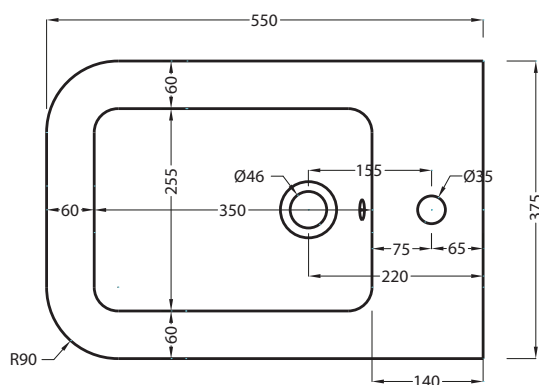

Shui Comfort - art. SHCOBS

bidet sospeso
wall-hung bidet

cielo
handmade in Italy

PESO NETTO/NET WEIGHT: 23,55 Kg

PCS PALLET: 15
PCS PALLET CONTAINER: 20

ACCESSORI/ACCESSORIES:

PIL01 - Piletta click clack con/senza troppo pieno con coperchio in ceramica / Push open ceramic waste for washbasins with/without overflow

508 - staffa di fissaggio universale per wc e bidet sospesi/universal fixing brackets for wall-hung wc/bidet

PAA - protezione antiurto acustica/impact and acoustic protection panel

FINITURE

FINISHES

- Bianco/white - glossy
- Stone - matte
- Nero/black - glossy

Le Terre di Cielo

- Talco
- Pomice
- Brina
- Basalto
- Arenaria
- Avena
- Cemento

NOTE/NOTES

Marzo 2017

TOP

* WATER OUTLET
** WATER INLET (HOT-COLD)

ATTENZIONE:
Le superfici, pesi e misure riportate possono presentare leggere differenze rispetto ai pezzi reali, in considerazione e accordo delle caratteristiche di tolleranza intrinseche del materiale ceramico e del suo processo produttivo. L'azienda si riserva di cambiare schede tecniche e caratteristiche di funzionamento degli articoli in ogni momento e senza necessità di preavviso.

ATTENTION:
Surfaces, weights and dimensions can show some little differences compared to the real item, following typical intrinsic characteristics of ceramics material and production. The company reserves the right to change any technical specifications/dimension and/or operating characteristics of the products at any time and without giving notice.