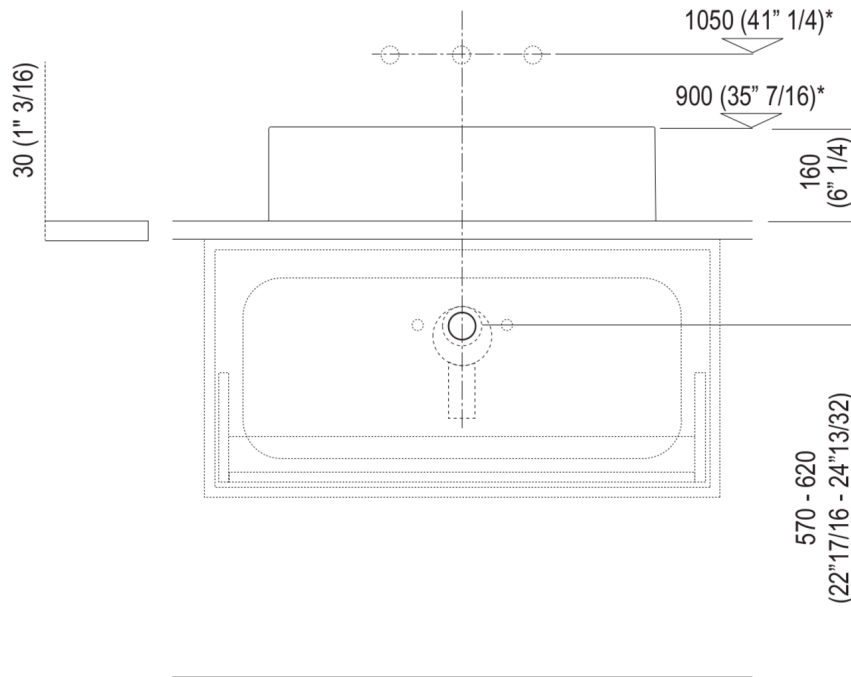

Larghezza:	60.0 cm	23"5/8 inches
Altezza:	16.0 cm	6"1/4 inches
Profondità:	42.0 cm	16"1/2 inches
Capacità:	10.0 l	3 gal
Peso:	14.0 kg	31 lbs
Dimensioni imballo:	51 x 68 x 26 cm	20"1/8 x 26"6/8 x 10"2/8 inches
Peso con imballo:	17.0 kg	37 lbs

Dimensioni principali

Quote di montaggio: piani spessore cm 6, in appoggio sui contenitori

Scarico per sifone a bottiglia e ad incasso
 Drain for bottle trap and concealed waste trap

*h.consigliata / advised h.

Quote di montaggio: piani spessore cm 3, in appoggio sui contenitori

Scarico per sifone a bottiglia e ad incasso
Drain for bottle trap and concealed waste trap

*h.consigliata / advised h.

Quote di montaggio: piani spessore cm 6, autoportanti/freestanding

*h.consigliata / advised h.

Forature per lavabi da appoggio e rubinetti su piani

PIANO cm 44 / COUNTERTOP cm 44

Posizione standard per rubinetto su piano
Standard position for top mounted tap

fori solo su lavabo / holes only on washbasin