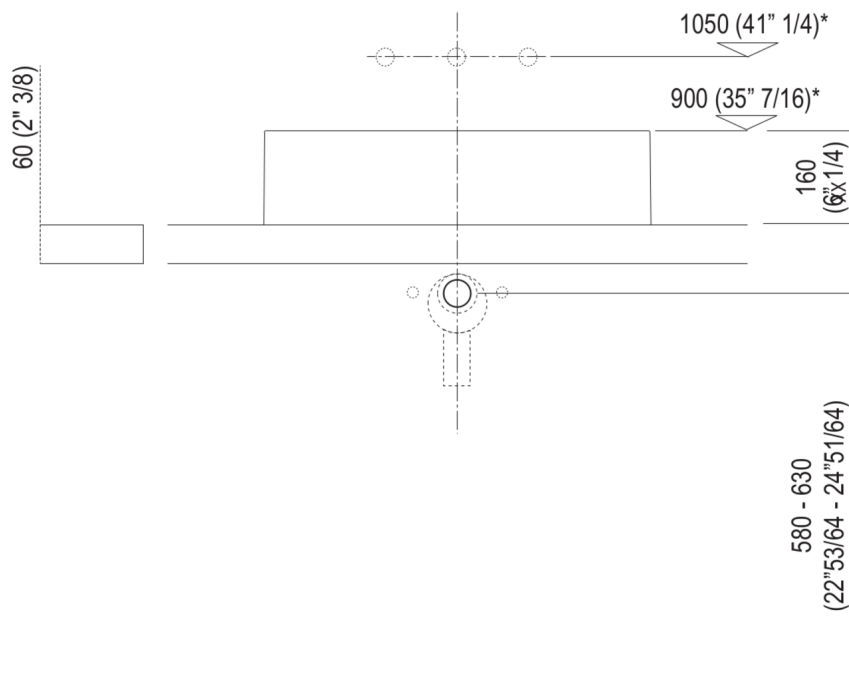

Quote di montaggio: piani spessore cm 6, autoportanti/freestanding

Scarico per sifone ad incasso
Drain for concealed waste trap

*h.consigliata / advised h.