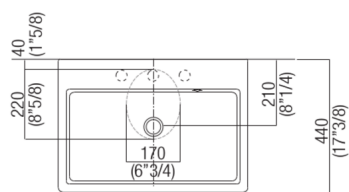

Dimensioni principali

Quote di montaggio: piani spessore cm 6, in appoggio sui contenitori

Scarico per sifone a bottiglia e ad incasso
 Drain for bottle trap and concealed waste trap

*h.consigliata / advised h.

Quote di montaggio: piani spessore cm 3, in appoggio sui contenitori

Scarico per sifone a bottiglia e ad incasso
Drain for bottle trap and concealed waste trap

*h.consigliata / advised h.

Quote di montaggio: piani spessore cm 6, autoportanti/freestanding

Scarico per sifone a bottiglia
Drain for bottle trap

*h.consigliata / advised h.

Quote di montaggio: piani spessore cm 6, autoportanti/freestanding

Scarico per sifone ad incasso
Drain for concealed waste trap

*h.consigliata / advised h.

Forature per lavabi da appoggio e rubinetti su piani

PIANO cm 44 / COUNTERTOP cm 44

Posizione standard per rubinetto su piano
Standard position for top mounted tap

fori solo su lavabo / holes only on washbasin