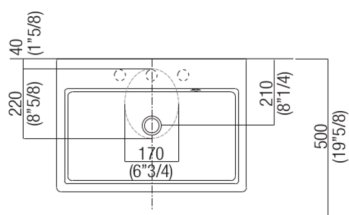

Dimensioni principali

Quote di montaggio: piani spessore cm 6, in appoggio sui contenitori

Scarico per sifone a bottiglia e ad incasso
 Drain for bottle trap and concealed waste trap

*h.consigliata / advised h.

*h.consigliata / advised h.

Forature per lavabi da appoggio e rubinetti su piani

PIANO cm 44 / COUNTERTOP cm 44

Posizione standard per rubinetto su piano
Standard position for top mounted tap

fori solo su lavabo / holes only on washbasin

Posizione standard per rubinetto a parete
Standard position for wall mounted tap

Posizione speciale per rubinetto Sen a parete e Square con bocca curva
Special position for wall mounted tap
Sen and Square white curved spout

**NON POSSIBILE
NOT POSSIBLE**

PIANO cm 50 / COUNTERTOP cm 50

Posizione standard per rubinetto su piano
Standard position for top mounted tap

fori solo su lavabo / holes only on washbasin

Posizione standard per rubinetto a parete
Standard position for wall mounted tap