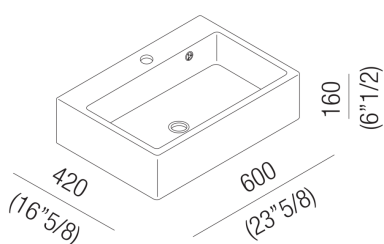

Lavabi Block
ACER720P1RZ

Benedini Associati, 1999

Lavabo da appoggio con 1 foro per
rubinetto

Finiture

Cristalplant® biobased bianco

Lavabo da appoggio in Cristalplant® biobased con foro per monocomando. Con foro per troppo pieno, ghiera in inox lucido e relativo corredo, compreso kit di fissaggio. Utilizza piletta .MET0346P o .MET0562.
Materiali usati: Cristalplant® biobased.

Larghezza:	60.0 cm	23"5/8 inches
Altezza:	16.0 cm	6"1/4 inches
Profondità:	42.0 cm	16"1/2 inches
Capacità:	10.0 l	3 gal
Peso:	14.0 kg	31 lbs
Dimensioni imballo:	51 x 68 x 26 cm	20"1/8 x 26"6/8 x 10"2/8 inches
Peso con imballo:	17.0 kg	37 lbs

Dimensioni principali

Quote di montaggio: piani spessore cm 6, in appoggio sui contenitori

Scarico per sifone a bottiglia e ad incasso
 Drain for bottle trap and concealed waste trap

*h.consigliata / advised h.

Quote di montaggio: piani spessore cm 3, in appoggio sui contenitori

Scarico per sifone a bottiglia e ad incasso
Drain for bottle trap and concealed waste trap

*h.consigliata / advised h.

Quote di montaggio: piani spessore cm 6, autoportanti/freestanding