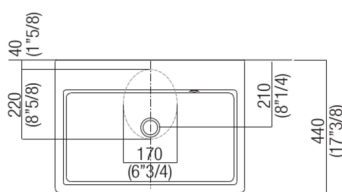

Dimensioni principali

Quote di montaggio: piani spessore cm 6, in appoggio sui contenitori

Scarico per sifone a bottiglia e ad incasso
 Drain for bottle trap and concealed waste trap

*h.consigliata / advised h.

*h.consigliata / advised h.

Forature per lavabi da appoggio e rubinetti su piani

PIANO cm 44 / COUNTERTOP cm 44

Posizione standard per rubinetto su piano
Standard position for top mounted tap

fori solo su lavabo / holes only on washbasin

Posizione standard per rubinetto a parete
Standard position for wall mounted tap

Posizione speciale per rubinetto Sen a parete e Square con bocca curva
Special position for wall mounted tap
Sen and Square white curved spout

**NON POSSIBILE
NOT POSSIBLE**

PIANO cm 50 / COUNTERTOP cm 50

Posizione standard per rubinetto su piano
Standard position for top mounted tap

fori solo su lavabo / holes only on washbasin

Posizione standard per rubinetto a parete
Standard position for wall mounted tap