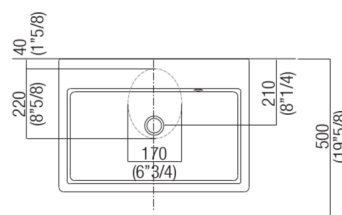

Dimensioni principali

Quote di montaggio: piani spessore cm 6, in appoggio sui contenitori

Scarico per sifone a bottiglia e ad incasso
 Drain for bottle trap and concealed waste trap

*h.consigliata / advised h.

*h.consigliata / advised h.

Forature per lavabi da appoggio e rubinetti su piani

PIANO cm 44 / COUNTERTOP cm 44

Posizione standard per rubinetto su piano
Standard position for top mounted tap

fori solo su lavabo / holes only on washbasin

Posizione standard per rubinetto a parete
Standard position for wall mounted tap

Posizione speciale per rubinetto Sen a parete e Square con bocca curva
Special position for wall mounted tap
Sen and Square white curved spout

**NON POSSIBILE
NOT POSSIBLE**

PIANO cm 50 / COUNTERTOP cm 50

Posizione standard per rubinetto su piano
Standard position for top mounted tap

fori solo su lavabo / holes only on washbasin

Posizione standard per rubinetto a parete
Standard position for wall mounted tap