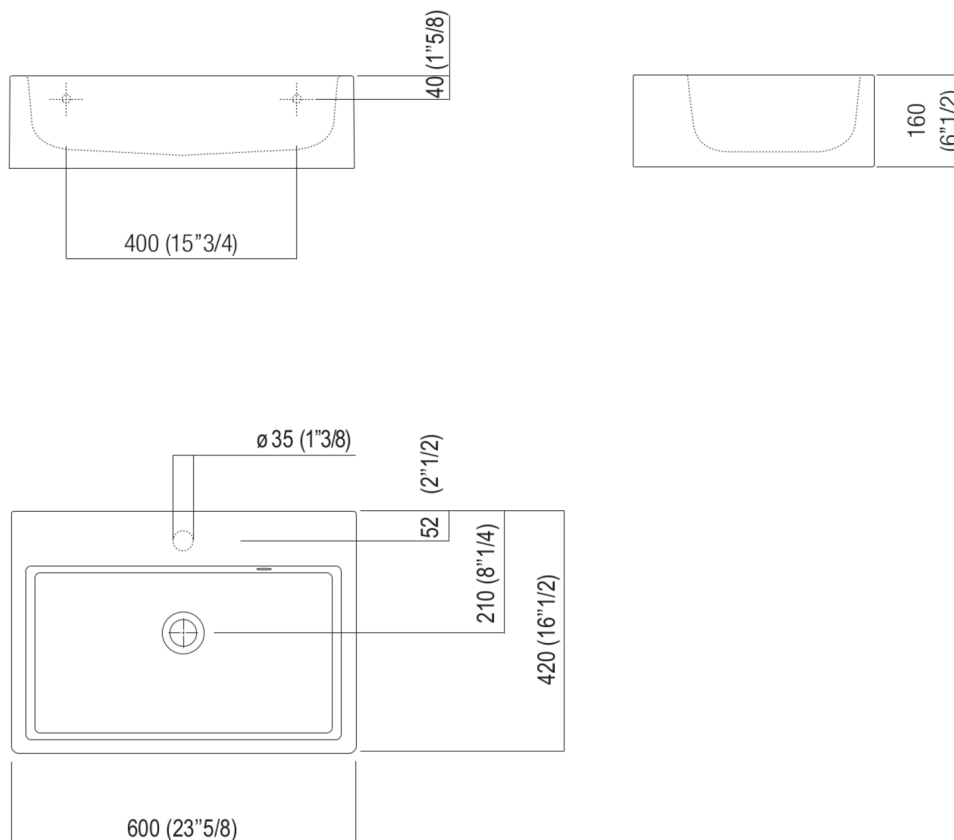

Lavabi Block
ACER720P1RZ

Benedini Associati, 1999

Lavabo da appoggio con 1 foro per
rubinetto

Finiture

Cristalplant® biobased bianco

Lavabo da appoggio in Cristalplant® biobased con foro per monocomando. Con foro per troppo pieno, ghiera in inox lucido e relativo corredo, compreso kit di fissaggio. Utilizza piletta .MET0346P o .MET0562.
Materiali usati: Cristalplant® biobased.

Larghezza:	60.0 cm	23"5/8 inches
Altezza:	16.0 cm	6"1/4 inches
Profondità:	42.0 cm	16"1/2 inches
Capacità:	10.0 l	3 gal
Peso:	14.0 kg	31 lbs
Dimensioni imballo:	51 x 68 x 26 cm	20"1/8 x 26"6/8 x 10"2/8 inches
Peso con imballo:	17.0 kg	37 lbs

Dimensioni principali

Quote di montaggio: piani spessore cm 6, in appoggio sui contenitori

Scarico per sifone a bottiglia e ad incasso
 Drain for bottle trap and concealed waste trap

*h.consigliata / advised h.

Quote di montaggio: piani spessore cm 3, in appoggio sui contenitori

Scarico per sifone a bottiglia e ad incasso
Drain for bottle trap and concealed waste trap

*h.consigliata / advised h.

Quote di montaggio: piani spessore cm 6, autoportanti/freestanding