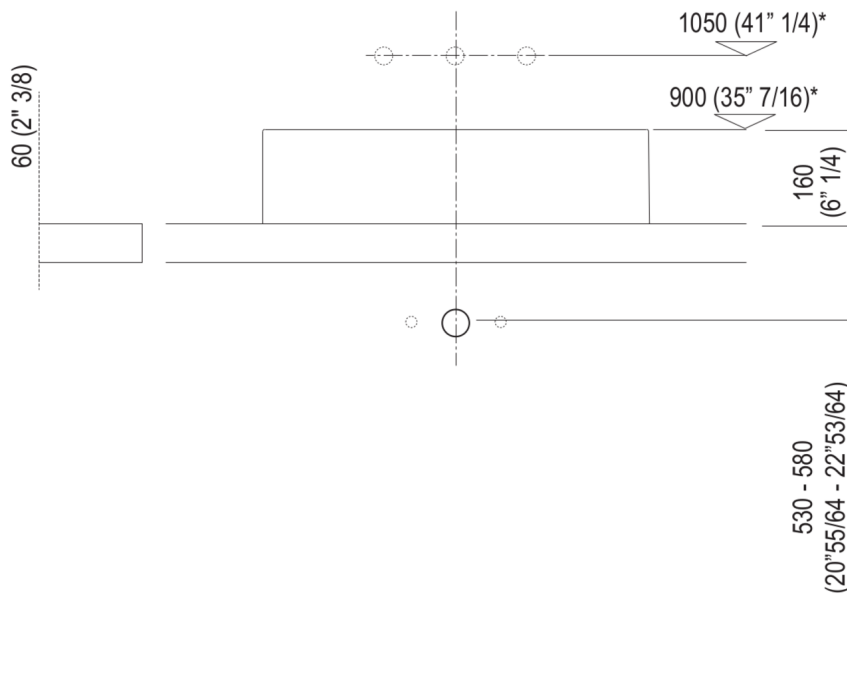

Larghezza:	60.0 cm	23"5/8 inches
Altezza:	16.0 cm	6"1/4 inches
Profondità:	42.0 cm	16"1/2 inches
Capacità:	10.0 l	3 gal
Peso:	14.0 kg	31 lbs
Dimensioni imballo:	51 x 68 x 26 cm	20"1/8 x 26"6/8 x 10"2/8 inches
Peso con imballo:	17.0 kg	37 lbs

Dimensioni principali

Quote di montaggio: piani spessore cm 6, in appoggio sui contenitori

Scarico per sifone a bottiglia e ad incasso
 Drain for bottle trap and concealed waste trap

*h.consigliata / advised h.

Quote di montaggio: piani spessore cm 3, in appoggio sui contenitori

Scarico per sifone a bottiglia e ad incasso
Drain for bottle trap and concealed waste trap

*h.consigliata / advised h.

Quote di montaggio: piani spessore cm 6, autoportanti/freestanding

*h.consigliata / advised h.

Forature per lavabi da appoggio e rubinetti su piani

PIANO cm 44 / COUNTERTOP cm 44

Posizione standard per rubinetto su piano
Standard position for top mounted tap

fori solo su lavabo / holes only on washbasin