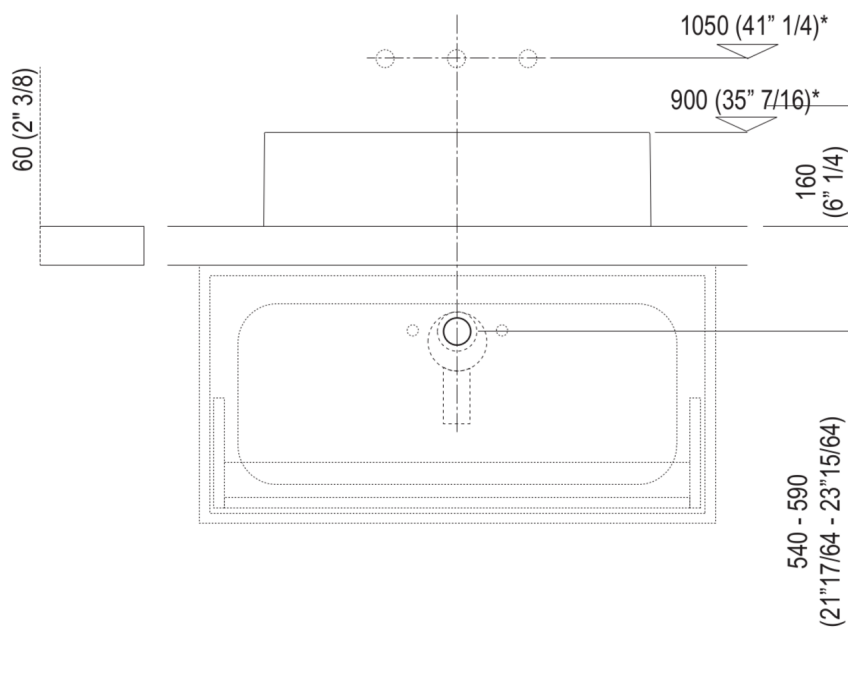

Larghezza:	60.0 cm	23"5/8 inches
Altezza:	16.0 cm	6"1/4 inches
Profondità:	42.0 cm	16"1/2 inches
Capacità:	10.0 l	3 gal
Peso:	14.0 kg	31 lbs
Dimensioni imballo:	51 x 68 x 26 cm	20"1/8 x 26"6/8 x 10"2/8 inches
Peso con imballo:	17.0 kg	37 lbs

Dimensioni principali

Quote di montaggio: piani spessore cm 6, in appoggio sui contenitori

Scarico per sifone a bottiglia e ad incasso
 Drain for bottle trap and concealed waste trap

*h.consigliata / advised h.

Quote di montaggio: piani spessore cm 3, in appoggio sui contenitori

Scarico per sifone a bottiglia e ad incasso
Drain for bottle trap and concealed waste trap

*h.consigliata / advised h.

Quote di montaggio: piani spessore cm 6, autoportanti/freestanding

*h.consigliata / advised h.

Forature per lavabi da appoggio e rubinetti su piani

PIANO cm 44 / COUNTERTOP cm 44

Posizione standard per rubinetto su piano
Standard position for top mounted tap

fori solo su lavabo / holes only on washbasin