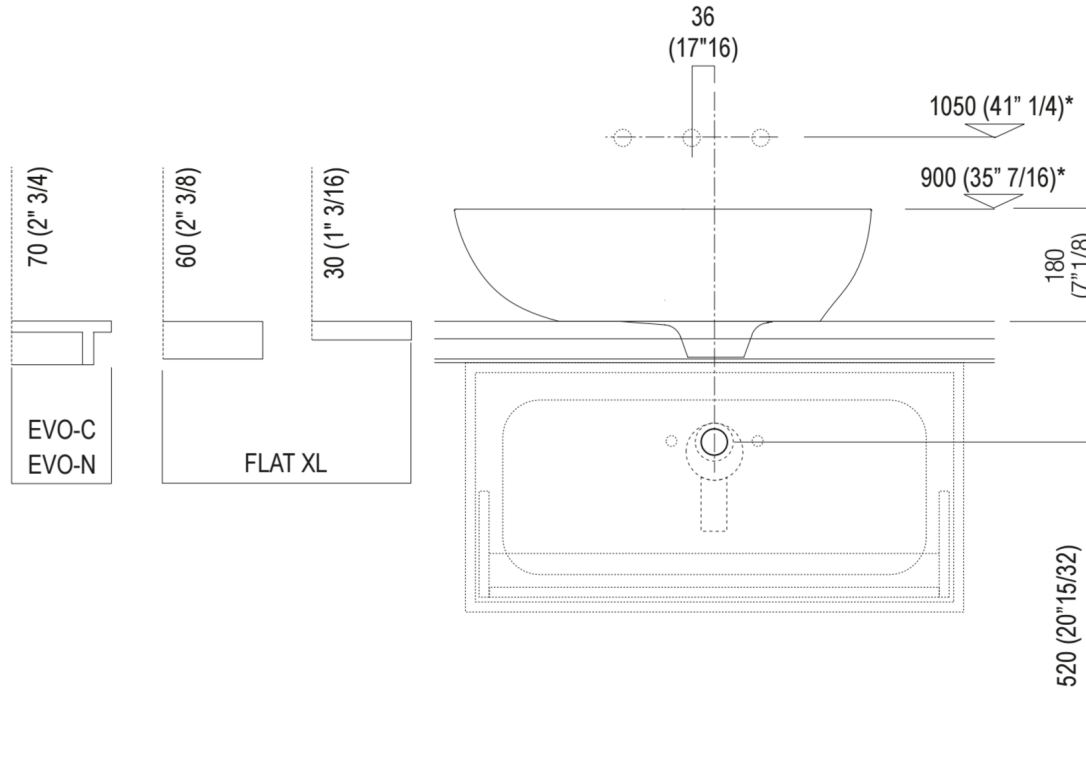

Materiali usati: Cristalplant® biobased.

Larghezza:	67.0 cm	26"3/8 inches
Altezza:	18.0 cm	7"1/8 inches
Profondità:	44.2 cm	17"13/32 inches
Peso:	12.0 kg	26 lbs
Dimensioni imballo:	73 x 50 x 30 cm	28"47/64 x 9"11/16 x 11"13/16 inches
Peso con imballo:	14.0 kg	31 lbs

Dimensioni principali

Quote di montaggio: su piani autoportanti

Scarico per sifone a bottiglia
Drain for bottle trap

*h.consigliata / advised h.

Quote di montaggio: su piani autoportanti

Scarico per sifone ad incasso
 Drain for concealed waste trap

*h.consigliata / advised h.

Quote di montaggio: su piani in appoggio

Scarico per sifone a bottiglia e ad incasso
Drain for bottle trap and concealed waste trap

*h.consigliata / advised h.

Quote di montaggio: su cassa H 40 cm Lato

*h. consigliata / advised h.

Forature per lavabi da appoggio e rubinetti su piani

PIANO cm 50 / COUNTERTOP cm 50

Posizione standard per rubinetto su piano
Standard position for top mounted tap

Posizione standard per rubinetto a parete
Standard position for wall mounted tap