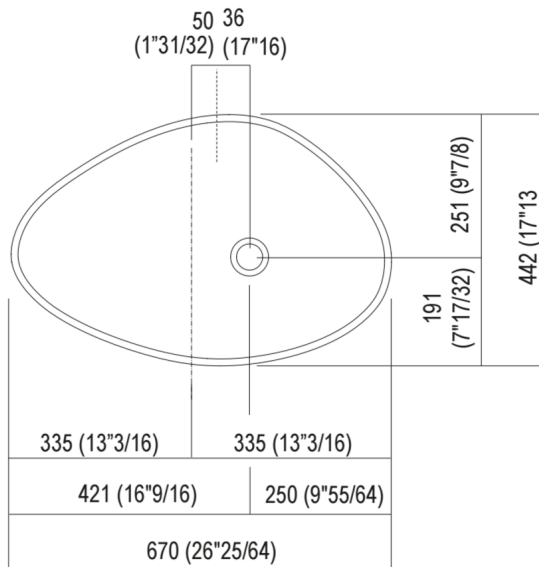

Materiali usati: Cristalplant® biobased.

Larghezza:	67.0 cm	26"3/8 inches
Altezza:	18.0 cm	7"1/8 inches
Profondità:	44.2 cm	17"13/32 inches
Peso:	12.0 kg	26 lbs
Dimensioni imballo:	73 x 50 x 30 cm	28"47/64 x 9"11/16 x 11"13/16 inches
Peso con imballo:	14.0 kg	31 lbs

Dimensioni principali

Quote di montaggio: su piani autoportanti

Scarico per sifone a bottiglia
Drain for bottle trap

*h.consigliata / advised h.

Quote di montaggio: su piani autoportanti

Scarico per sifone ad incasso
 Drain for concealed waste trap

*h.consigliata / advised h.

Quote di montaggio: su piani in appoggio

Scarico per sifone a bottiglia e ad incasso
Drain for bottle trap and concealed waste trap

*h.consigliata / advised h.

Quote di montaggio: su cassa H 40 cm Lato

*h. consigliata / advised h.

Forature per lavabi da appoggio e rubinetti su piani

PIANO cm 50 / COUNTERTOP cm 50

Posizione standard per rubinetto su piano
Standard position for top mounted tap

Posizione standard per rubinetto a parete
Standard position for wall mounted tap