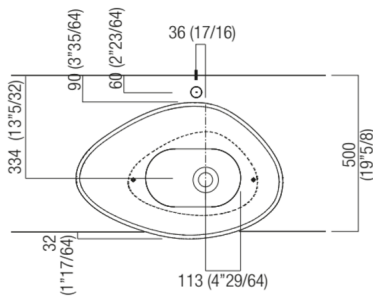

*h.consigliata / advised h.

Quote di montaggio: su piani in appoggio

Scarico per sifone a bottiglia e ad incasso
Drain for bottle trap and concealed waste trap

*h.consigliata / advised h.

Quote di montaggio: su cassa H 40 cm Lato

Scarico per sifone a bottiglia o ad incasso
Drain for bottle trap or concealed waste trap

*h.consigliata / advised h.

Quote di montaggio: su cassa H 20 cm Lato

Scarico per sifone a bottiglia
Drain for bottle trap

*h. consigliata / advised h.

Forature per lavabi da appoggio e rubinetti su piani

PIANO cm 50 / COUNTERTOP cm 50

Posizione standard per rubinetto su piano
Standard position for top mounted tap

Posizione standard per rubinetto a parete
Standard position for wall mounted tap

Posizione speciale per rubinetto Sen a parete e Square con bocca curva
Special position for wall mounted tap Sen and Square white curved spout

**NON NECESSARIA
NOT NECESSARY**

Posizione rubinetteria, altezza consigliata