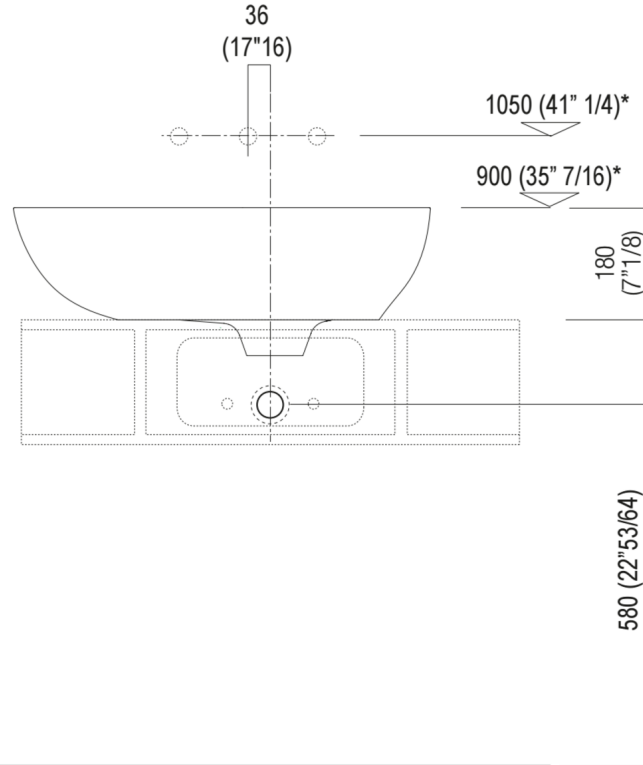

Materiali usati: Cristalplant® biobased.

Larghezza:	67.0 cm	26"3/8 inches
Altezza:	18.0 cm	7"1/8 inches
Profondità:	44.2 cm	17"13/32 inches
Peso:	12.0 kg	26 lbs
Dimensioni imballo:	73 x 50 x 30 cm	28"47/64 x 9"11/16 x 11"13/16 inches
Peso con imballo:	14.0 kg	31 lbs

*h.consigliata / advised h.

Quote di montaggio: su piani in appoggio

Scarico per sifone a bottiglia e ad incasso
Drain for bottle trap and concealed waste trap

*h.consigliata / advised h.

Quote di montaggio: su cassa H 40 cm Lato

Scarico per sifone a bottiglia o ad incasso
Drain for bottle trap or concealed waste trap

*h.consigliata / advised h.

Quote di montaggio: su cassa H 20 cm Lato

Scarico per sifone a bottiglia
Drain for bottle trap

*h. consigliata / advised h.

Forature per lavabi da appoggio e rubinetti su piani

PIANO cm 50 / COUNTERTOP cm 50

Posizione standard per rubinetto su piano
Standard position for top mounted tap

Posizione standard per rubinetto a parete
Standard position for wall mounted tap