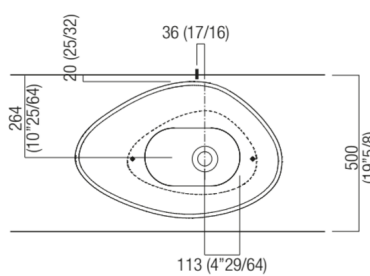

Materiali usati: Cristalplant® biobased.

Larghezza:	67.0 cm	26"3/8 inches
Altezza:	18.0 cm	7"1/8 inches
Profondità:	44.2 cm	17"13/32 inches
Peso:	12.0 kg	26 lbs
Dimensioni imballo:	73 x 50 x 30 cm	28"47/64 x 9"11/16 x 11"13/16 inches
Peso con imballo:	14.0 kg	31 lbs

Scarico per sifone a bottiglia o ad incasso
Drain for bottle trap or concealed waste trap

*h.consigliata / advised h.

Quote di montaggio: su cassa H 20 cm Lato

Scarico per sifone a bottiglia
Drain for bottle trap

*h. consigliata / advised h.

Forature per lavabi da appoggio e rubinetti su piani

PIANO cm 50 / COUNTERTOP cm 50

Posizione standard per rubinetto su piano
Standard position for top mounted tap

Posizione standard per rubinetto a parete
Standard position for wall mounted tap

Posizione speciale per rubinetto Sen a parete e Square con bocca curva
Special position for wall mounted tap Sen and Square white curved spout

**NON NECESSARIA
NOT NECESSARY**

Posizione rubinetteria, altezza consigliata