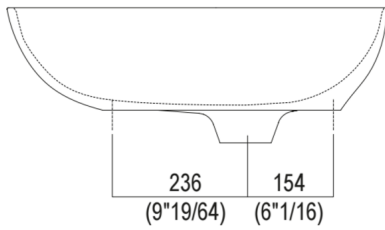

Lavabi Drop
ACER1098LZ

Benedini Associati, 2014

Lavabo da appoggio in Cristalplant®
biobased

Finiture

Bianco

Lavabo d'appoggio sagomato in Cristalplant® biobased bianco o in marmo bianco di Carrara, in marmo grigio carnico o in marmo nero di Marquinia, senza foro per rubinetto, a scarico libero. Il lavabo è completo di piletta con calotta a filo della sagoma interna del lavabo nella stessa finitura del lavabo. Il lavabo può essere fornito anche in pietre o marmi a richiesta del cliente con costo da preventivare.

Materiali usati: Cristalplant® biobased.

Larghezza:	67.0 cm	26"3/8 inches
Altezza:	18.0 cm	7"1/8 inches
Profondità:	44.2 cm	17"13/32 inches
Peso:	12.0 kg	26 lbs
Dimensioni imballo:	73 x 50 x 30 cm	28"47/64 x 9"11/16 x 11"13/16 inches
Peso con imballo:	14.0 kg	31 lbs

Dimensioni principali

Quote di montaggio: su piani autoportanti

Scarico per sifone a bottiglia
Drain for bottle trap

*h.consigliata / advised h.

Quote di montaggio: su piani autoportanti

Scarico per sifone ad incasso
 Drain for concealed waste trap