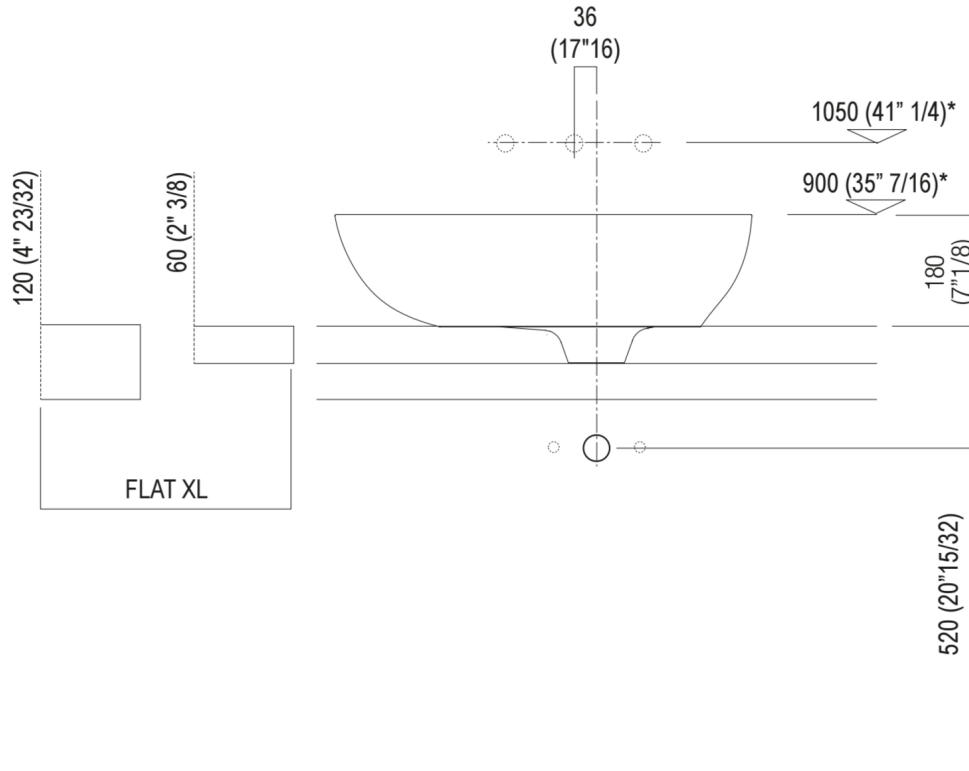

Materiali usati: Cristalplant® biobased.

Larghezza:	67.0 cm	26"3/8 inches
Altezza:	18.0 cm	7"1/8 inches
Profondità:	44.2 cm	17"13/32 inches
Peso:	12.0 kg	26 lbs
Dimensioni imballo:	73 x 50 x 30 cm	28"47/64 x 9"11/16 x 11"13/16 inches
Peso con imballo:	14.0 kg	31 lbs

Dimensioni principali

Quote di montaggio: su piani autoportanti

Scarico per sifone a bottiglia
Drain for bottle trap

*h.consigliata / advised h.

Quote di montaggio: su piani autoportanti

Scarico per sifone ad incasso
 Drain for concealed waste trap

*h.consigliata / advised h.

Quote di montaggio: su piani in appoggio

Scarico per sifone a bottiglia e ad incasso
Drain for bottle trap and concealed waste trap

*h.consigliata / advised h.

Quote di montaggio: su cassa H 40 cm Lato

*h. consigliata / advised h.

Forature per lavabi da appoggio e rubinetti su piani

PIANO cm 50 / COUNTERTOP cm 50

Posizione standard per rubinetto su piano
Standard position for top mounted tap

Posizione standard per rubinetto a parete
Standard position for wall mounted tap