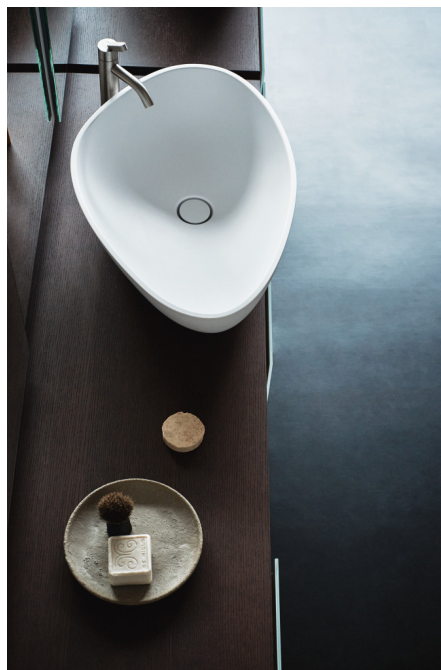

Lavabi Drop
ACER1098LZ

Benedini Associati, 2014

Lavabo da appoggio in Cristalplant®
biobased

Finiture

Bianco

Lavabo d'appoggio sagomato in Cristalplant® biobased bianco o in marmo bianco di Carrara, in marmo grigio carnico o in marmo nero di Marquinia, senza foro per rubinetto, a scarico libero. Il lavabo è completo di piletta con calotta a filo della sagoma interna del lavabo nella stessa finitura del lavabo. Il lavabo può essere fornito anche in pietre o marmi a richiesta del cliente con costo da preventivare.

Materiali usati: Cristalplant® biobased.

Larghezza:	67.0 cm	26"3/8 inches
Altezza:	18.0 cm	7"1/8 inches
Profondità:	44.2 cm	17"13/32 inches
Peso:	12.0 kg	26 lbs
Dimensioni imballo:	73 x 50 x 30 cm	28"47/64 x 9"11/16 x 11"13/16 inches
Peso con imballo:	14.0 kg	31 lbs

Posizione speciale per rubinetto Sen a parete e Square con bocca curva
Special position for wall mounted tap Sen and Square white curved spout

**NON NECESSARIA
NOT NECESSARY**

Posizione rubinetteria, altezza consigliata