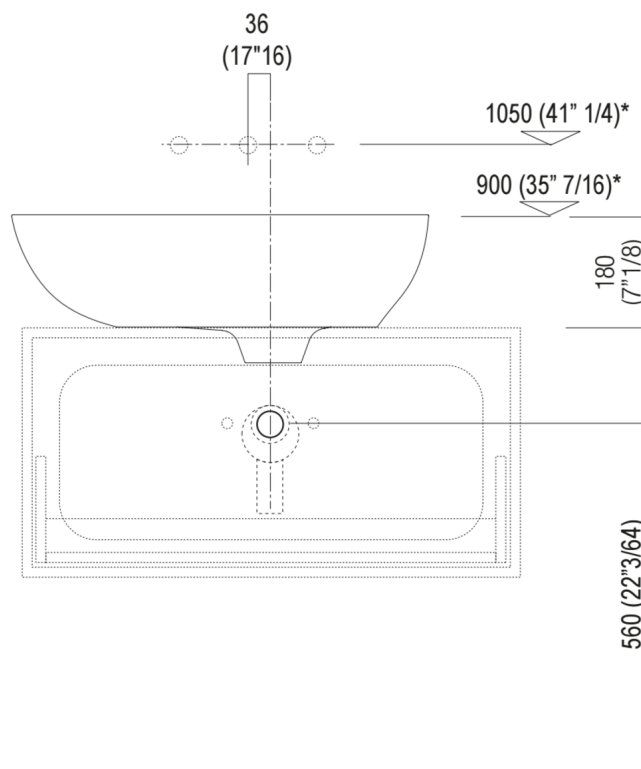

Materiali usati: Cristalplant® biobased.

Larghezza:	67.0 cm	26"3/8 inches
Altezza:	18.0 cm	7"1/8 inches
Profondità:	44.2 cm	17"13/32 inches
Peso:	12.0 kg	26 lbs
Dimensioni imballo:	73 x 50 x 30 cm	28"47/64 x 9"11/16 x 11"13/16 inches
Peso con imballo:	14.0 kg	31 lbs

*h.consigliata / advised h.

Quote di montaggio: su piani in appoggio

Scarico per sifone a bottiglia e ad incasso
Drain for bottle trap and concealed waste trap

*h.consigliata / advised h.

Quote di montaggio: su cassa H 40 cm Lato

Scarico per sifone a bottiglia o ad incasso
Drain for bottle trap or concealed waste trap

*h.consigliata / advised h.

Quote di montaggio: su cassa H 20 cm Lato

Scarico per sifone a bottiglia
Drain for bottle trap

*h. consigliata / advised h.

Forature per lavabi da appoggio e rubinetti su piani

PIANO cm 50 / COUNTERTOP cm 50

Posizione standard per rubinetto su piano
Standard position for top mounted tap

Posizione standard per rubinetto a parete
Standard position for wall mounted tap