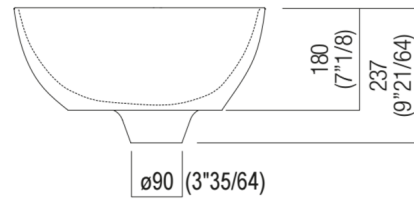

Lavabi Drop
ACER1098LZ

Benedini Associati, 2014

Lavabo da appoggio in Cristalplant®
biobased

Finiture

Bianco

Lavabo d'appoggio sagomato in Cristalplant® biobased bianco o in marmo bianco di Carrara, in marmo grigio carnico o in marmo nero di Marquinia, senza foro per rubinetto, a scarico libero. Il lavabo è completo di piletta con calotta a filo della sagoma interna del lavabo nella stessa finitura del lavabo. Il lavabo può essere fornito anche in pietre o marmi a richiesta del cliente con costo da preventivare.

Materiali usati: Cristalplant® biobased.

Larghezza:	67.0 cm	26"3/8 inches
Altezza:	18.0 cm	7"1/8 inches
Profondità:	44.2 cm	17"13/32 inches
Peso:	12.0 kg	26 lbs
Dimensioni imballo:	73 x 50 x 30 cm	28"47/64 x 9"11/16 x 11"13/16 inches
Peso con imballo:	14.0 kg	31 lbs

Dimensioni principali

Quote di montaggio: su piani autoportanti

Scarico per sifone a bottiglia
Drain for bottle trap

*h.consigliata / advised h.

Quote di montaggio: su piani autoportanti

Scarico per sifone ad incasso
 Drain for concealed waste trap