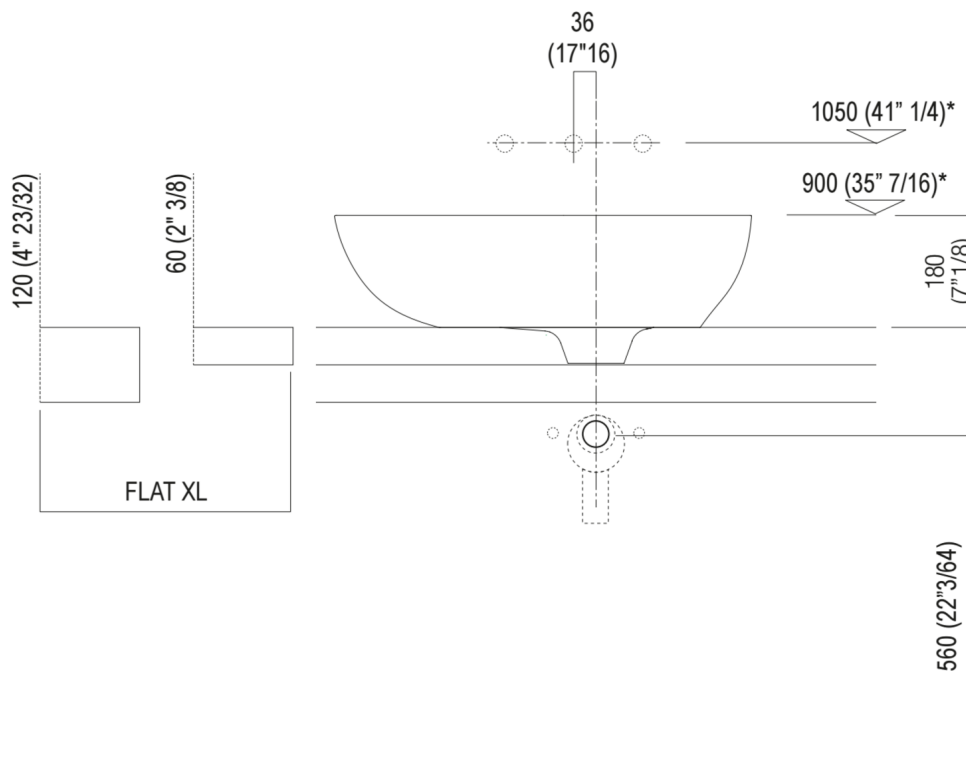

Materiali usati: Cristalplant® biobased.

Larghezza:	67.0 cm	26"3/8 inches
Altezza:	18.0 cm	7"1/8 inches
Profondità:	44.2 cm	17"13/32 inches
Peso:	12.0 kg	26 lbs
Dimensioni imballo:	73 x 50 x 30 cm	28"47/64 x 9"11/16 x 11"13/16 inches
Peso con imballo:	14.0 kg	31 lbs

Dimensioni principali

Quote di montaggio: su piani autoportanti

Scarico per sifone a bottiglia
Drain for bottle trap

*h.consigliata / advised h.

Quote di montaggio: su piani autoportanti

Scarico per sifone ad incasso
 Drain for concealed waste trap

*h.consigliata / advised h.

Quote di montaggio: su piani in appoggio

Scarico per sifone a bottiglia e ad incasso
Drain for bottle trap and concealed waste trap

*h.consigliata / advised h.

Quote di montaggio: su cassa H 40 cm Lato

*h. consigliata / advised h.

Forature per lavabi da appoggio e rubinetti su piani

PIANO cm 50 / COUNTERTOP cm 50

Posizione standard per rubinetto su piano
Standard position for top mounted tap

Posizione standard per rubinetto a parete
Standard position for wall mounted tap